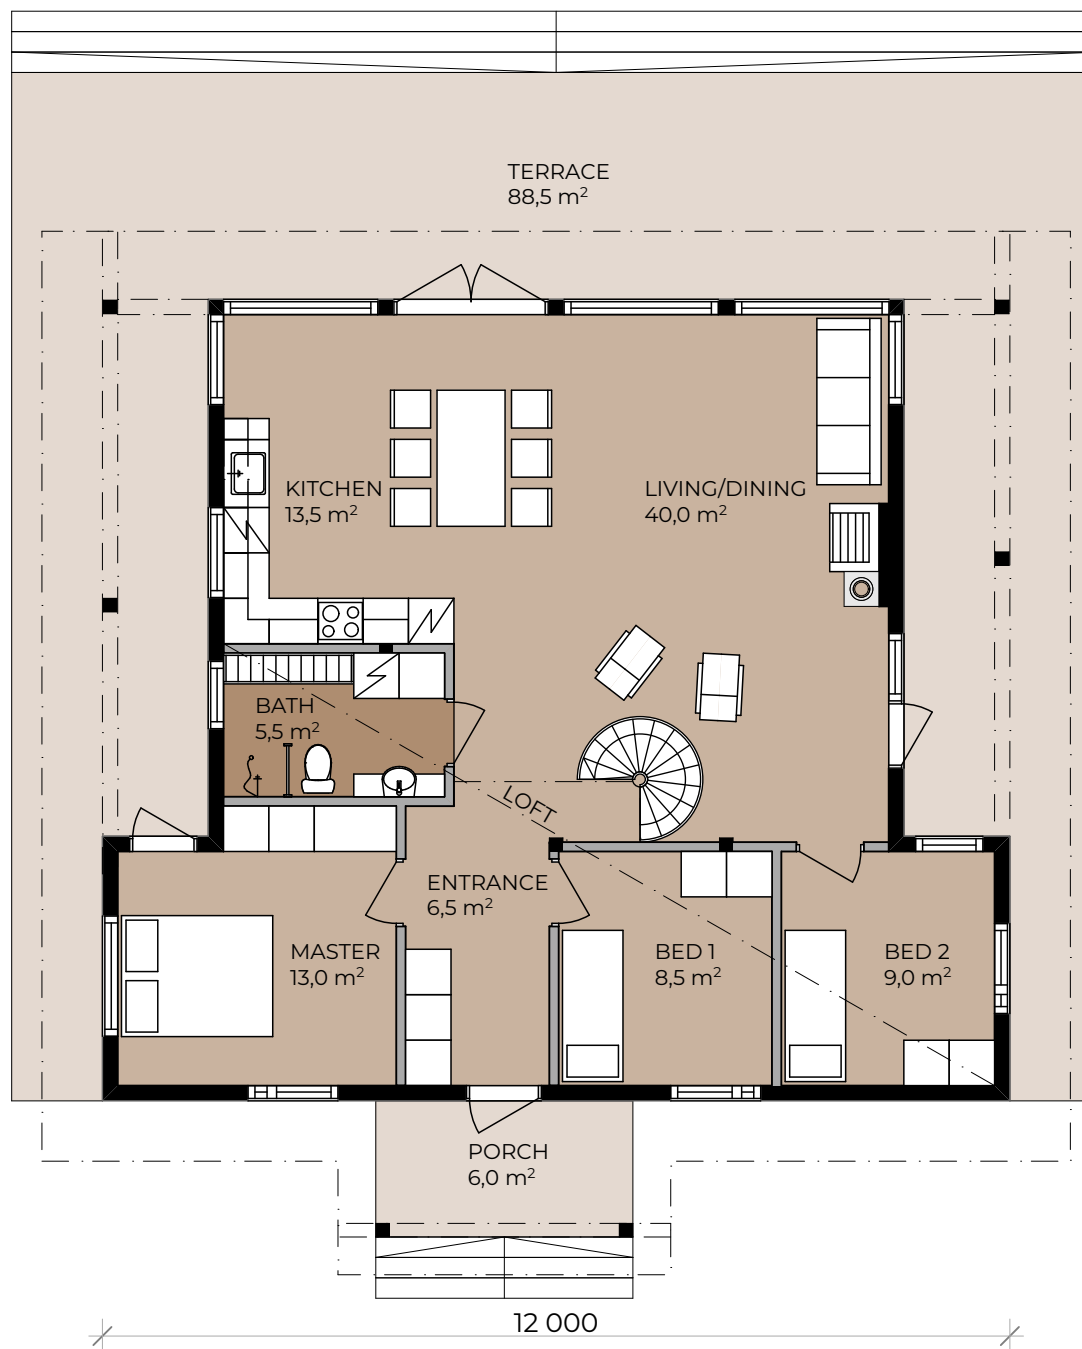

Gross floor area: 107,5 + 9,5 m²

Floor area: 97,5 + 9,0 m²

Volume: 500 m³

AIRISTO 117

Gross floor area: 107,5 + 9,5 m²

Floor area: 97,5 + 9,0 m²

Volume: 500 m³

AIRISTO 117

Gross floor area: 107,5 + 9,5 m²
Floor area: 97,5 + 9,0 m²
Volume: 500 m³