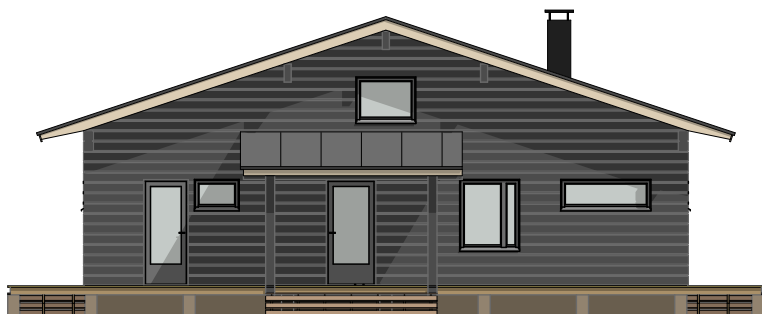

AIRISTO 92

Kerrosala: 83,0 + 9,0 m²
Huoneistoala: 74,5 + 8,5 m²
Tilavuus: 380 m³

AIRISTO 92

Kerrosala: 83,0 + 9,0 m²
 Huoneistoala: 74,5 + 8,5 m²
 Tilavuus: 380 m³

AIRISTO 92

Kerrosala: 83,0 + 9,0 m²
Huoneistoala: 74,5 + 8,5 m²
Tilavuus: 380 m³