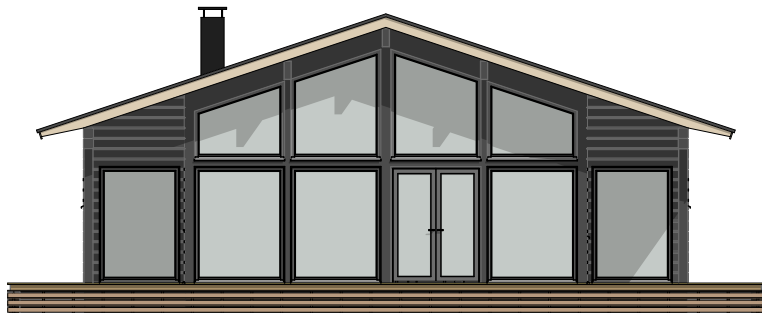

AIRISTO 92

Kerrosala: 83,0 + 9,0 m²
Huoneistoala: 74,5 + 8,5 m²
Tilavuus: 380 m³

AIRISTO 92

Kerrosala: 83,0 + 9,0 m²
 Huoneistoala: 74,5 + 8,5 m²
 Tilavuus: 380 m³

AIRISTO 92

Kerrosala: 83,0 + 9,0 m²
Huoneistoala: 74,5 + 8,5 m²
Tilavuus: 380 m³