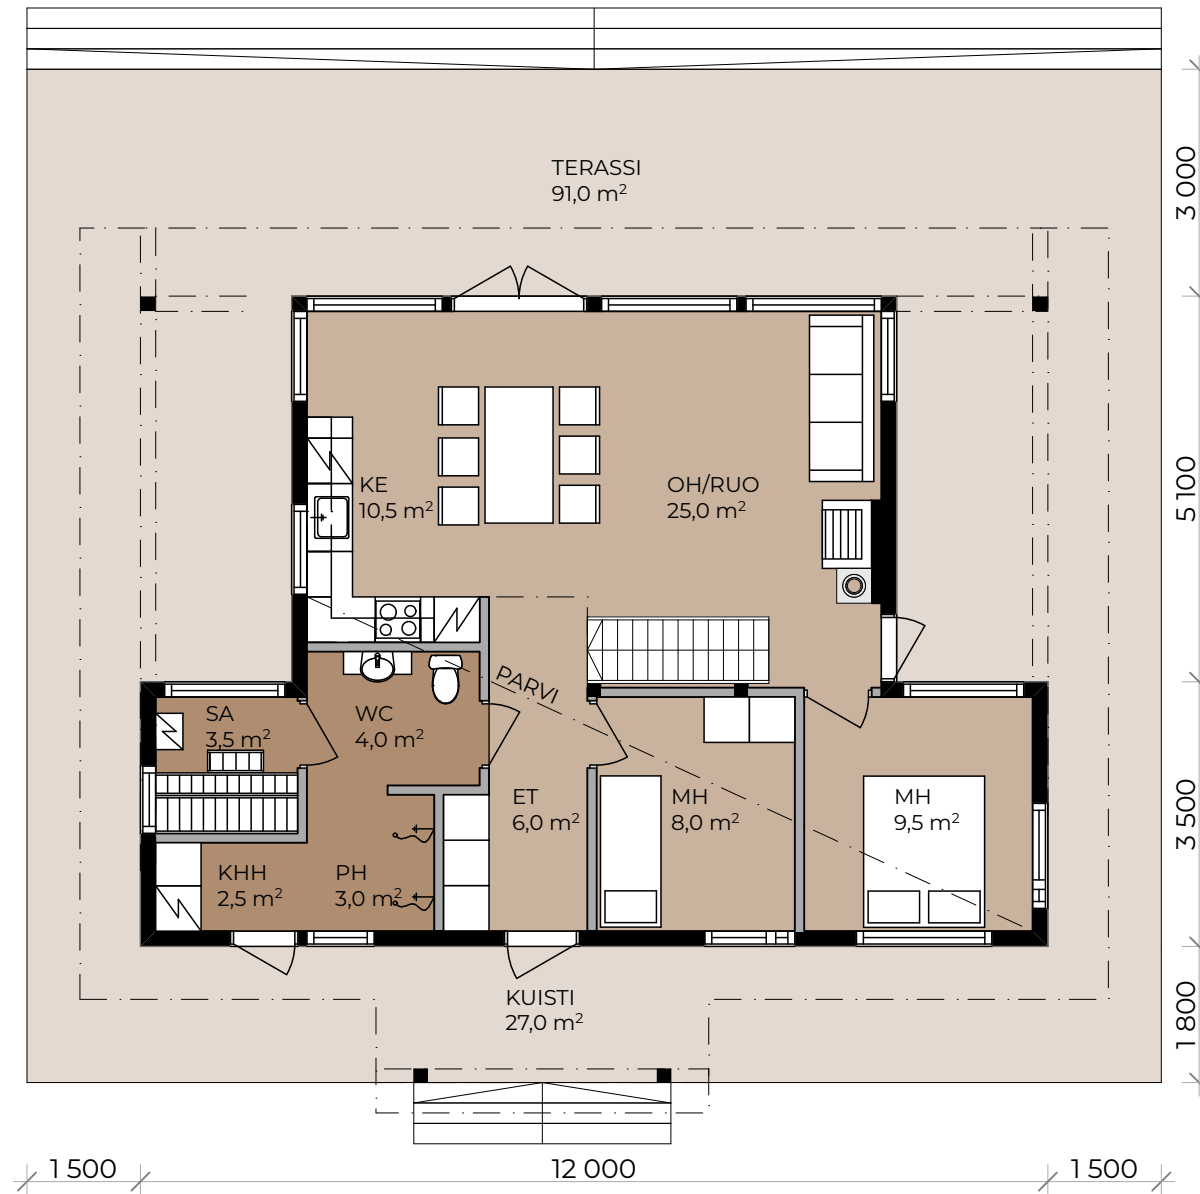

AIRISTO 92

Kerrosala: 83,0 + 9,0 m²
Huoneistoala: 74,5 + 8,5 m²
Tilavuus: 380 m³

AIRISTO 92

Kerrosala: 83,0 + 9,0 m²
 Huoneistoala: 74,5 + 8,5 m²
 Tilavuus: 380 m³

AIRISTO 92

Kerrosala: 83,0 + 9,0 m²
Huoneistoala: 74,5 + 8,5 m²
Tilavuus: 380 m³