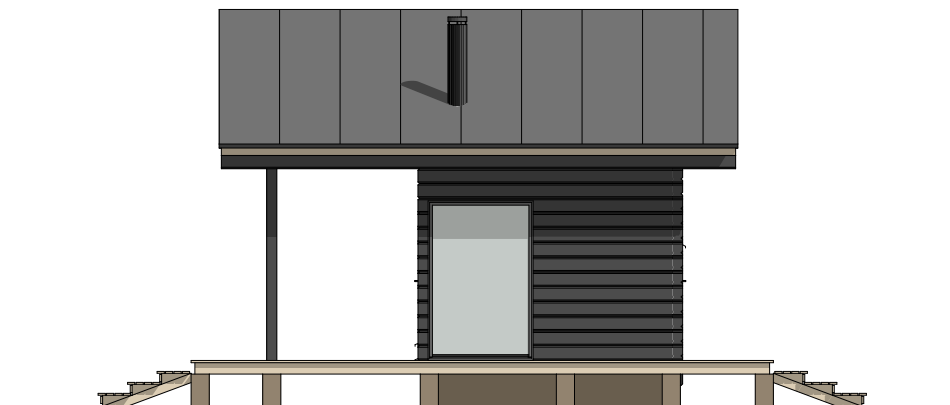

Kerrosala: 25,0 m²
Huoneistoala: 24,0 m²
Tilavuus: 95 m³

HANKO 25

Kerrosala: 25,0 m²
 Huoneistoala: 24,0 m²
 Tilavuus: 95 m³