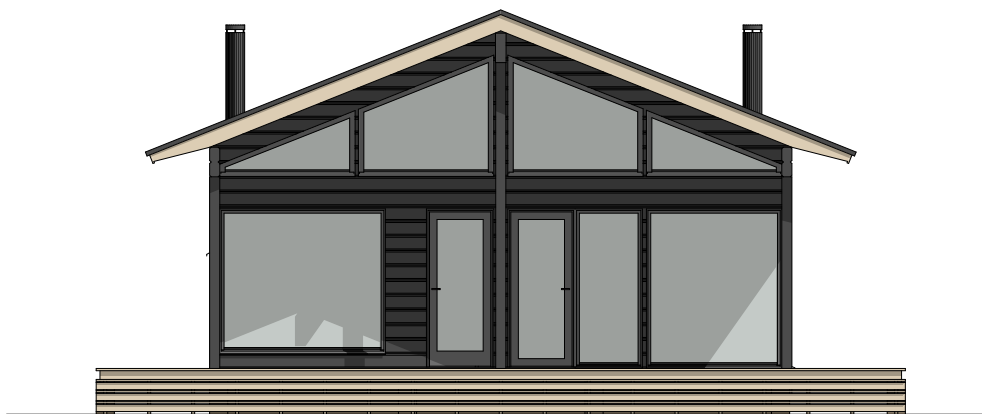

HANKO 30

Kerrosala: 30,0 m²
Huoneistoala: 27,0 m²
Tilavuus: 115 m³

HANKO 30

Kerrosala: 30,0 m²
 Huoneistoala: 27,0 m²
 Tilavuus: 115 m³