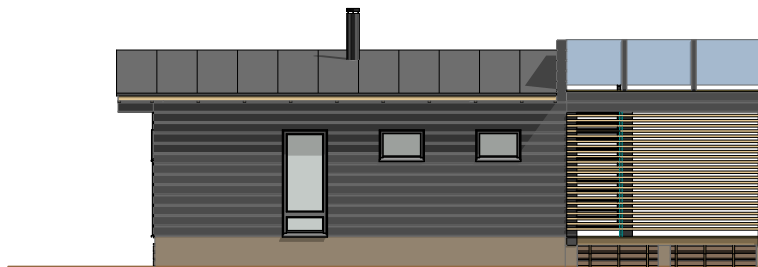

KALLA 50 B roofdeck

Kerrosala:	49,0 m ²
Huoneistoala:	43,5 m ²
Tilavuus:	165 m ³

KALLA 50 B roofdeck

Kerrosala: 49,0 m²
 Huoneistoala: 43,5 m²
 Tilavuus: 165 m³