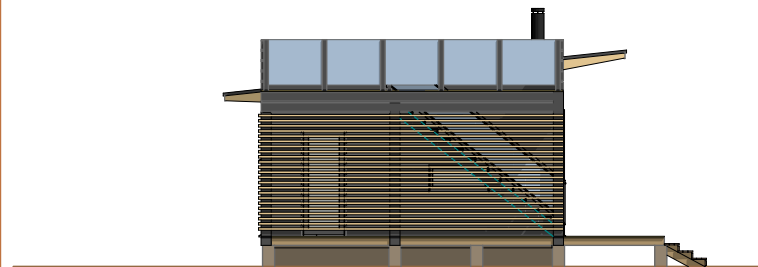

KALLA 50 B roofdeck

Kerrosala:	49,0 m ²
Huoneistoala:	43,5 m ²
Tilavuus:	165 m ³

KALLA 50 B roofdeck

Kerrosala: 49,0 m²
 Huoneistoala: 43,5 m²
 Tilavuus: 165 m³