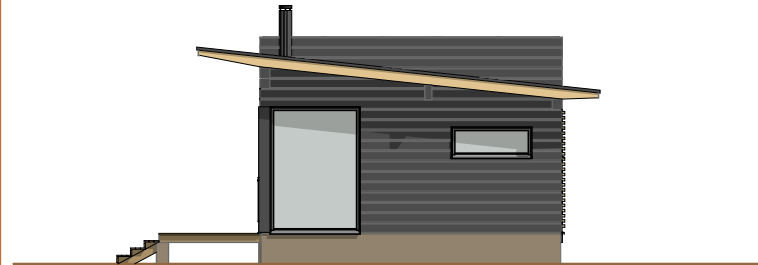

KALLA 50 B roofdeck

Kerrosala:	49,0 m ²
Huoneistoala:	43,5 m ²
Tilavuus:	165 m ³

KALLA 50 B roofdeck

Kerrosala: 49,0 m²
 Huoneistoala: 43,5 m²
 Tilavuus: 165 m³