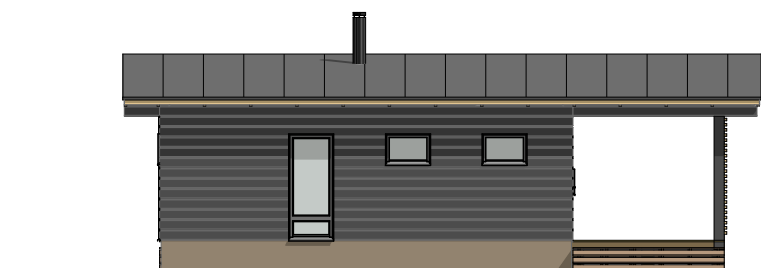

KALLA 50 B

Kerrosala: 49,0 m²
Huoneistoala: 43,5 m²
Tilavuus: 165 m³

KALLA 50 B

Kerrosala: 49,0 m²
Huoneistoala: 43,5 m²
Tilavuus: 165 m³