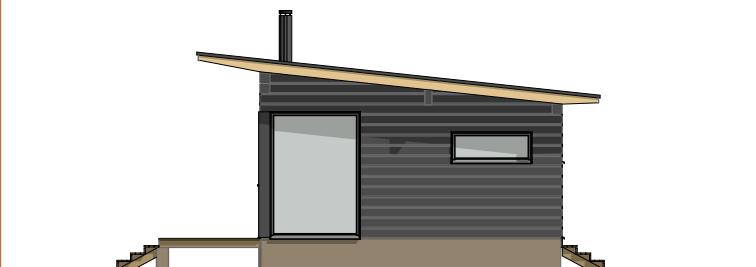

KALLA 50 B

Kerrosala: 49,0 m²
Huoneistoala: 43,5 m²
Tilavuus: 165 m³

KALLA 50 B

Kerrosala: 49,0 m²
Huoneistoala: 43,5 m²
Tilavuus: 165 m³