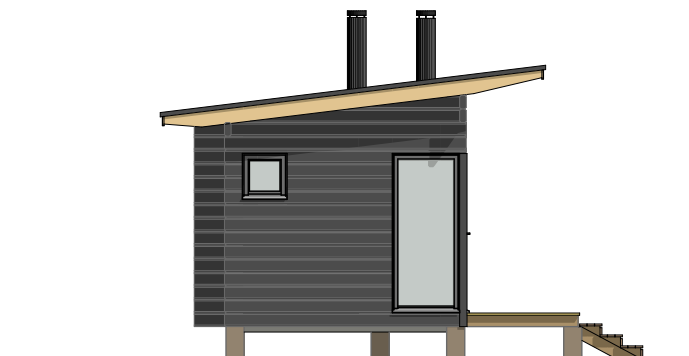

LUOTO 20

Kerrosala: 20,0 m²
Huoneistoala: 18,0 m²
Tilavuus: 60 m³

LUOTO 20

Kerrosala: 20,0 m²
Huoneistoala: 18,0 m²
Tilavuus: 60 m³