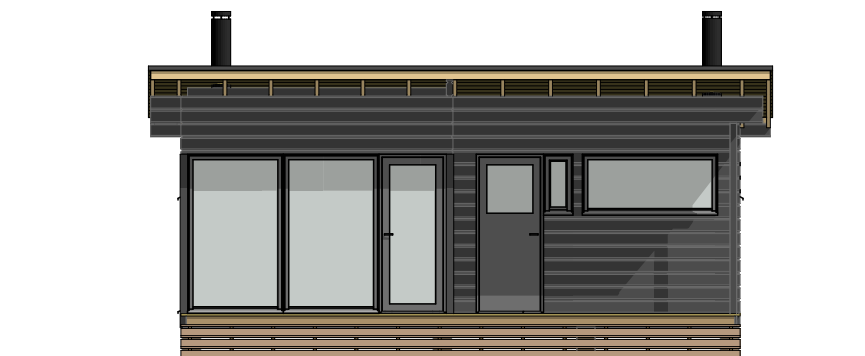

LUOTO 20

Kerrosala: 20,0 m²
Huoneistoala: 18,0 m²
Tilavuus: 60 m³

LUOTO 20

Kerrosala: 20,0 m²
Huoneistoala: 18,0 m²
Tilavuus: 60 m³