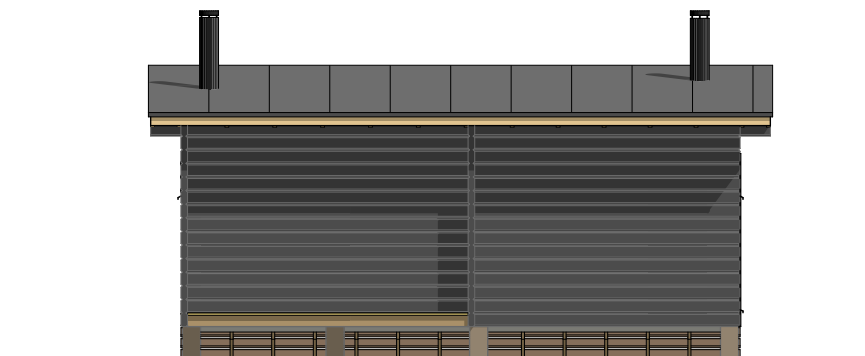

LUOTO 20

Kerrosala: 20,0 m²
Huoneistoala: 18,0 m²
Tilavuus: 60 m³

LUOTO 20

Kerrosala: 20,0 m²
Huoneistoala: 18,0 m²
Tilavuus: 60 m³