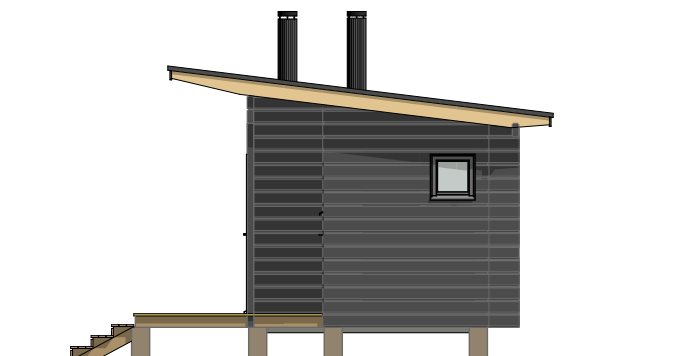

LUOTO 20

Kerrosala: 20,0 m²
Huoneistoala: 18,0 m²
Tilavuus: 60 m³

LUOTO 20

Kerrosala: 20,0 m²
Huoneistoala: 18,0 m²
Tilavuus: 60 m³