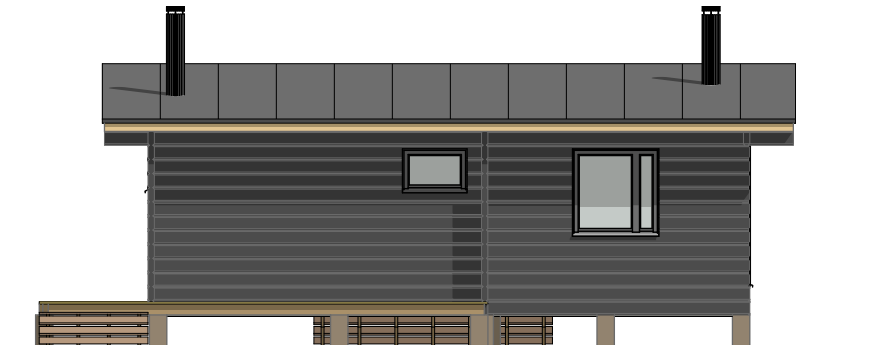

# LUOTO 25 E pulpettikatto

Kerrosala: 25,0 m<sup>2</sup>  
 Huoneistoala: 22,5 m<sup>2</sup>  
 Tilavuus: 80 m<sup>3</sup>