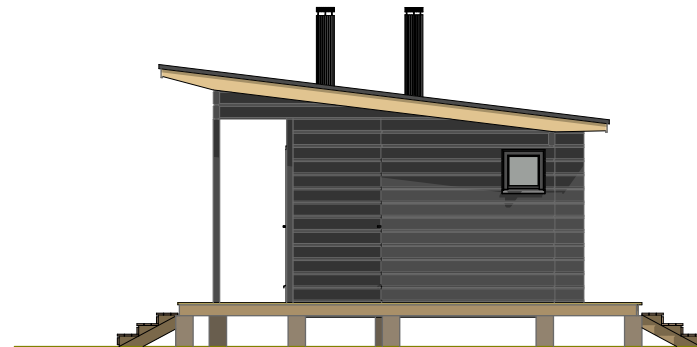

# LUOTO 25 E pulpettikatto

Kerrosala: 25,0 m<sup>2</sup>  
 Huoneistoala: 22,5 m<sup>2</sup>  
 Tilavuus: 80 m<sup>3</sup>