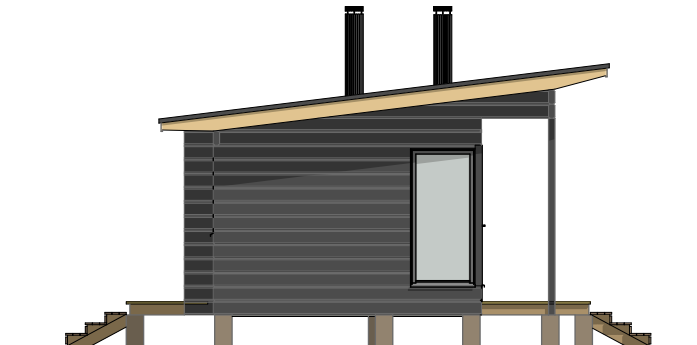

# LUOTO 25 E pulpettikatto

Kerrosala: 25,0 m<sup>2</sup>  
 Huoneistoala: 22,5 m<sup>2</sup>  
 Tilavuus: 80 m<sup>3</sup>