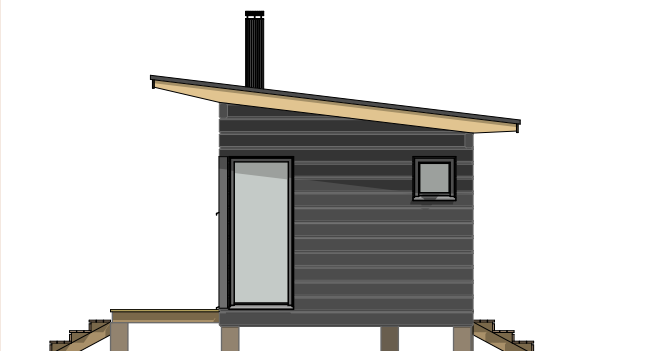

# LUOTO 25 H

Kerrosala: 25,0 m<sup>2</sup>  
Huoneistoala: 21,5 m<sup>2</sup>  
Tilavuus: 77 m<sup>3</sup>