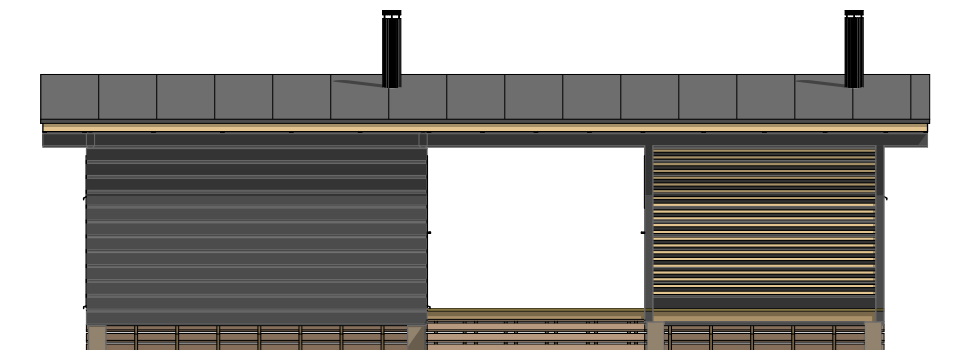

# LUOTO 25 H

Kerrosala: 25,0 m<sup>2</sup>  
Huoneistoala: 21,5 m<sup>2</sup>  
Tilavuus: 77 m<sup>3</sup>