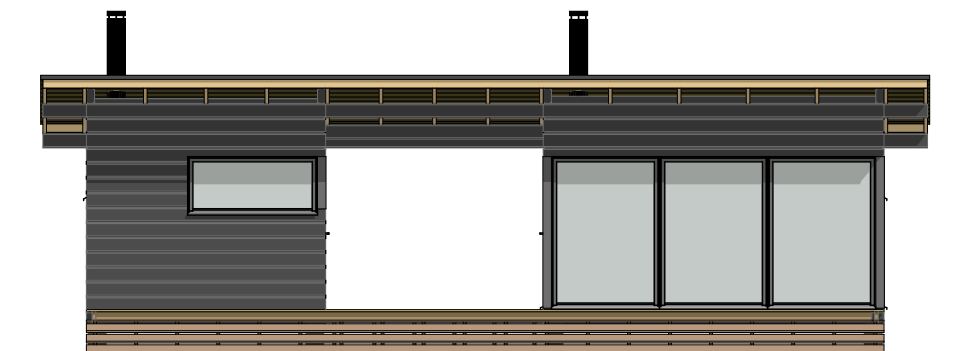

# LUOTO 25 H

Kerrosala: 25,0 m<sup>2</sup>  
Huoneistoala: 21,5 m<sup>2</sup>  
Tilavuus: 77 m<sup>3</sup>