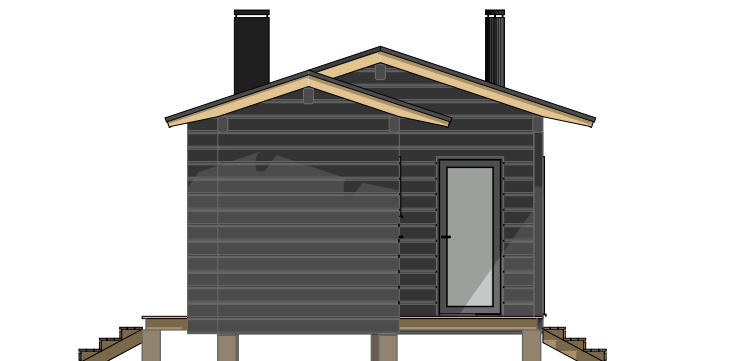

LUOTO 30

Kerrosala: 30,0 m²
Huoneistoala: 26,5 m²
Tilavuus: 95 m³

LUOTO 30

Kerrosala: 30,0 m²
 Huoneistoala: 26,5 m²
 Tilavuus: 95 m³