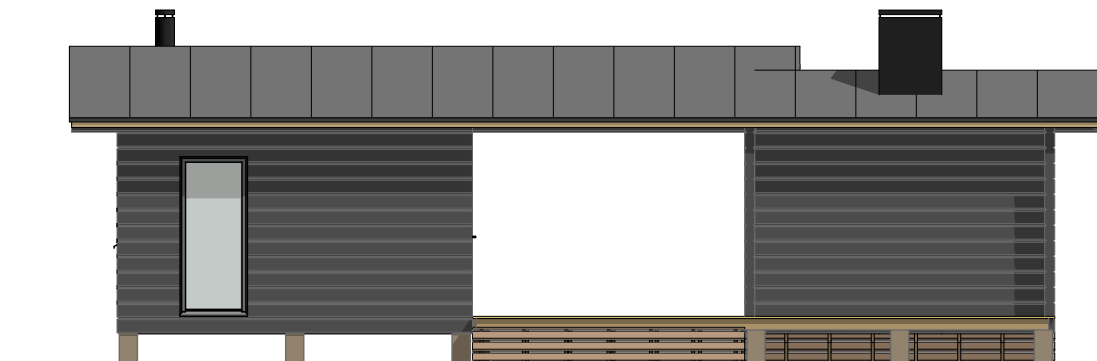

LUOTO 30

Kerrosala: 30,0 m²
Huoneistoala: 26,5 m²
Tilavuus: 95 m³

LUOTO 30

Kerrosala: 30,0 m²
 Huoneistoala: 26,5 m²
 Tilavuus: 95 m³