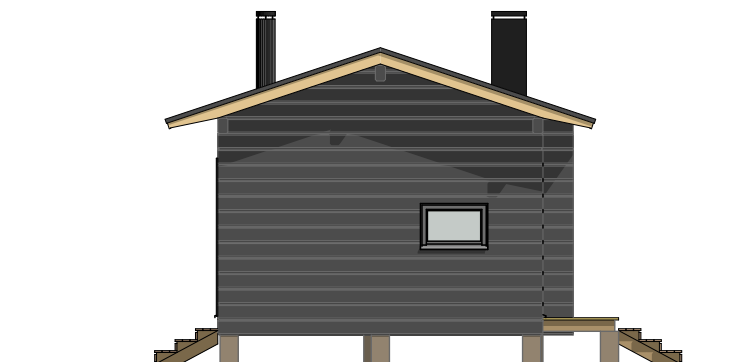

LUOTO 30

Kerrosala: 30,0 m²
Huoneistoala: 26,5 m²
Tilavuus: 95 m³

LUOTO 30

Kerrosala: 30,0 m²
 Huoneistoala: 26,5 m²
 Tilavuus: 95 m³