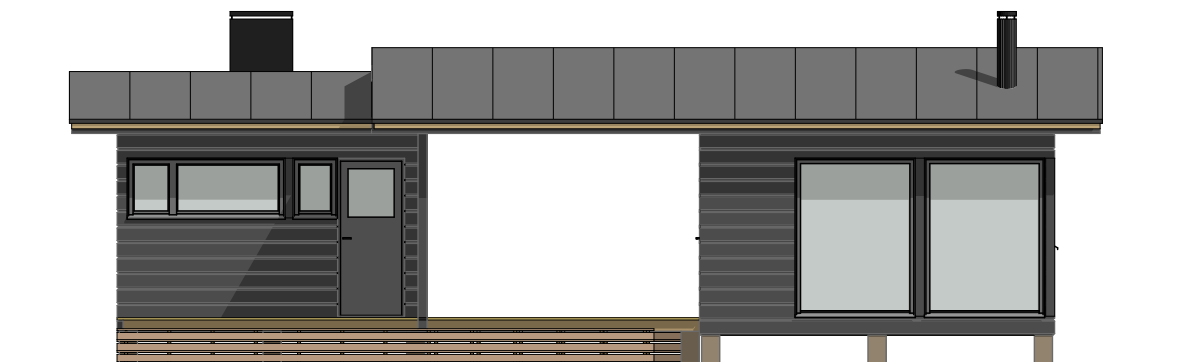

LUOTO 30

Kerrosala: 30,0 m²
Huoneistoala: 26,5 m²
Tilavuus: 95 m³

LUOTO 30

Kerrosala: 30,0 m²
 Huoneistoala: 26,5 m²
 Tilavuus: 95 m³