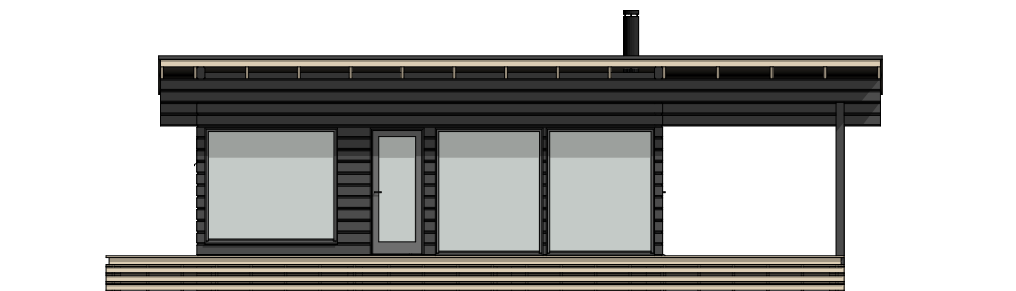

LUOTO 30 D

Kerrosala: 30,0 m²
Huoneistoala: 27,0 m²
Tilavuus: 90 m³

LUOTO 30 D

Kerrosala: 30,0 m²
 Huoneistoala: 27,0 m²
 Tilavuus: 90 m³