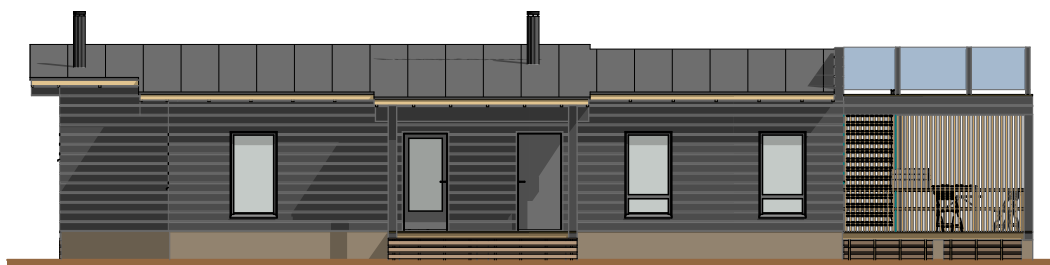

NAUVO 116 roof-deck

Kerrosala: 116,0 m²
Huoneistoala: 106,0 m²
Tilavuus: 380 m³

Kerrosala: 116,0 m²
 Huoneistoala: 106,0 m²
 Tilavuus: 380 m³