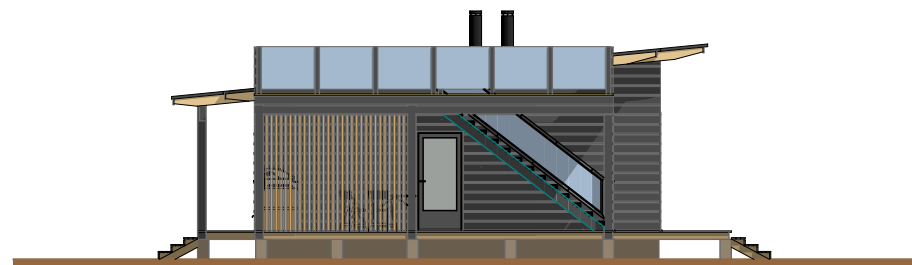

NAUVO 116 roof-deck

Kerrosala: 116,0 m²
Huoneistoala: 106,0 m²
Tilavuus: 380 m³

Kerrosala: 116,0 m²
 Huoneistoala: 106,0 m²
 Tilavuus: 380 m³