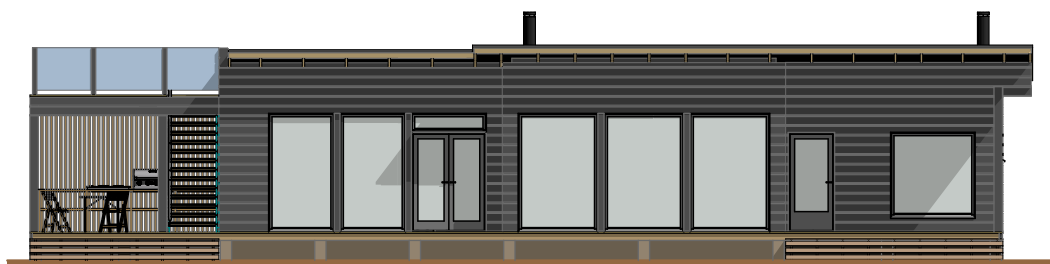

NAUVO 116 roof-deck

Kerrosala: 116,0 m²
Huoneistoala: 106,0 m²
Tilavuus: 380 m³

Kerrosala: 116,0 m²
 Huoneistoala: 106,0 m²
 Tilavuus: 380 m³