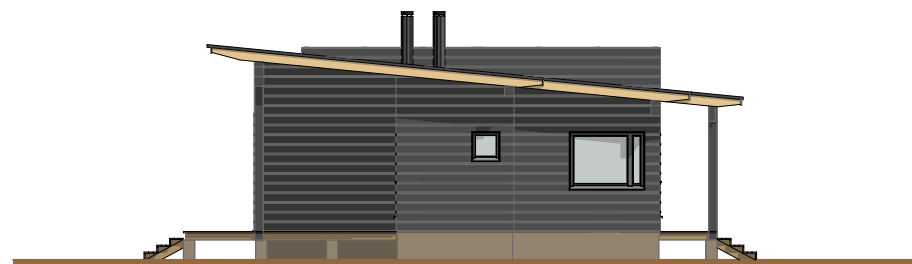

NAUVO 116 roof-deck

Kerrosala: 116,0 m²
Huoneistoala: 106,0 m²
Tilavuus: 380 m³

Kerrosala: 116,0 m²
 Huoneistoala: 106,0 m²
 Tilavuus: 380 m³