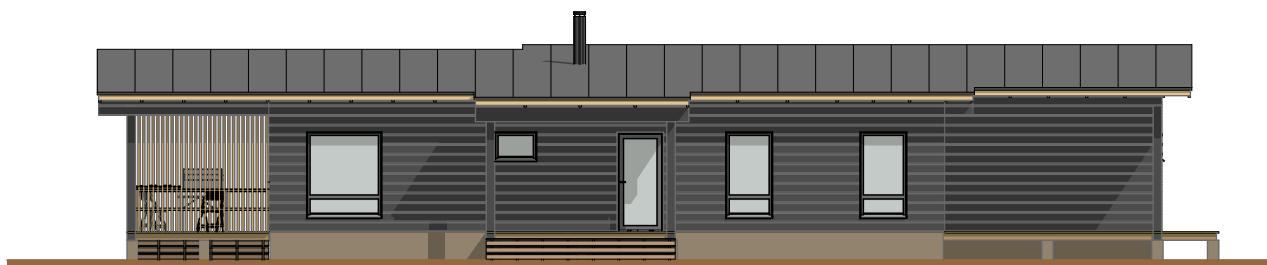

# NAUVO 122

Gross floor area: 121,5 m<sup>2</sup>  
Floor area: 110,5 m<sup>2</sup>  
Volume: 315 m<sup>3</sup>

Gross floor area: 121,5 m<sup>2</sup>  
 Floor area: 110,5 m<sup>2</sup>  
 Volume: 315 m<sup>3</sup>