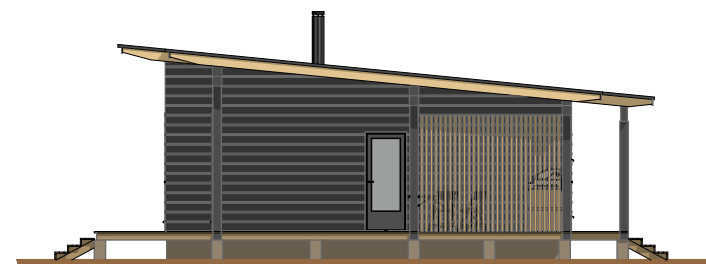

# NAUVO 122

Gross floor area: 121,5 m<sup>2</sup>  
Floor area: 110,5 m<sup>2</sup>  
Volume: 315 m<sup>3</sup>

Gross floor area: 121,5 m<sup>2</sup>  
 Floor area: 110,5 m<sup>2</sup>  
 Volume: 315 m<sup>3</sup>