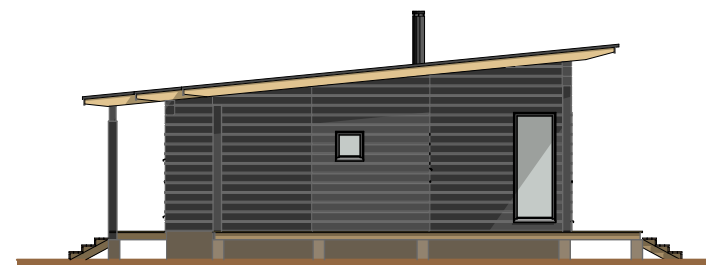

# NAUVO 122

Gross floor area: 121,5 m<sup>2</sup>  
Floor area: 110,5 m<sup>2</sup>  
Volume: 315 m<sup>3</sup>

Gross floor area: 121,5 m<sup>2</sup>  
 Floor area: 110,5 m<sup>2</sup>  
 Volume: 315 m<sup>3</sup>