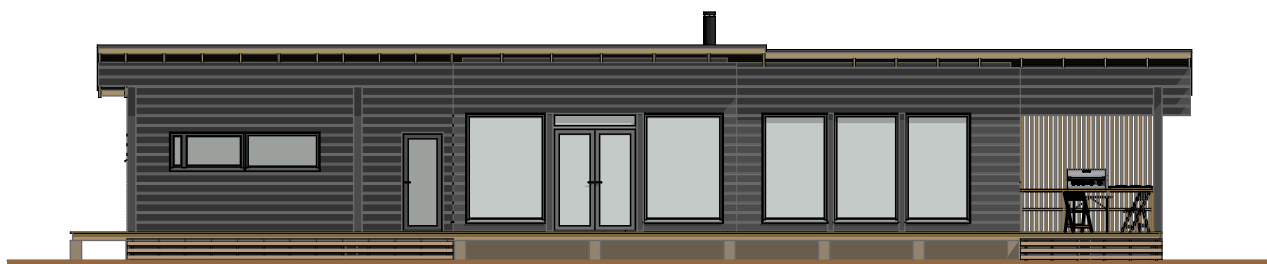

# NAUVO 122

Gross floor area: 121,5 m<sup>2</sup>  
Floor area: 110,5 m<sup>2</sup>  
Volume: 315 m<sup>3</sup>

Gross floor area: 121,5 m<sup>2</sup>  
 Floor area: 110,5 m<sup>2</sup>  
 Volume: 315 m<sup>3</sup>