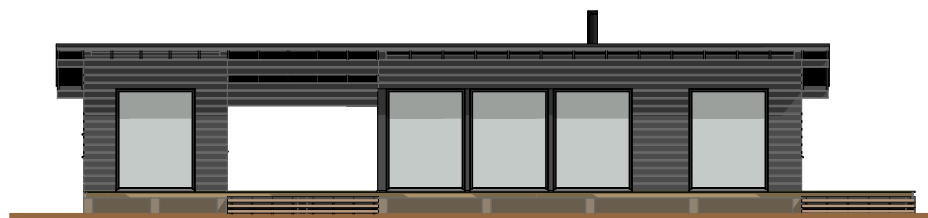

ISOKARI 114 B

Kerrosala: 114,0 m²
Huoneistoala: 102,0 m²
Tilavuus: 390 m³

Kerrosala: 114,0 m²
 Huoneistoala: 102,0 m²
 Tilavuus: 390 m³