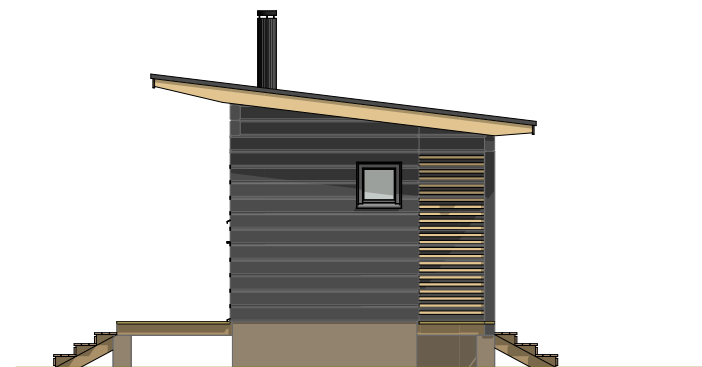

LUOTO 25 B

Kerrosala: 24,5 m²
Huoneistoala: 21,5 m²
Tilavuus: 75 m³

LUOTO 25 B

Kerrosala: 24,5 m²
 Huoneistoala: 21,5 m²
 Tilavuus: 75 m³