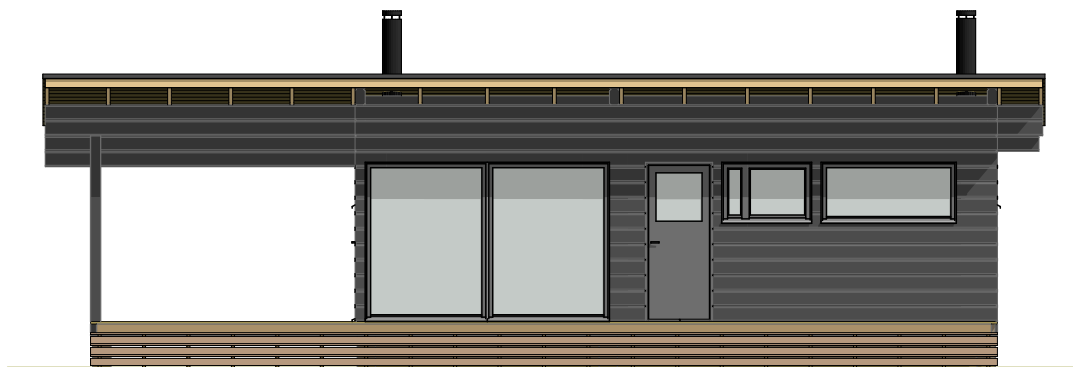

LUOTO 25 B

Kerrosala: 24,5 m²
Huoneistoala: 21,5 m²
Tilavuus: 75 m³

LUOTO 25 B

Kerrosala: 24,5 m²
 Huoneistoala: 21,5 m²
 Tilavuus: 75 m³