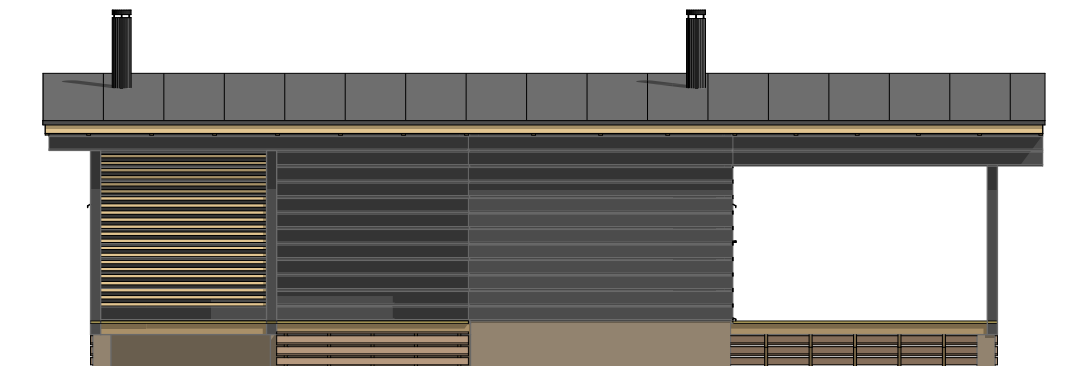

LUOTO 25 B

Kerrosala: 24,5 m²
Huoneistoala: 21,5 m²
Tilavuus: 75 m³

LUOTO 25 B

Kerrosala: 24,5 m²
 Huoneistoala: 21,5 m²
 Tilavuus: 75 m³