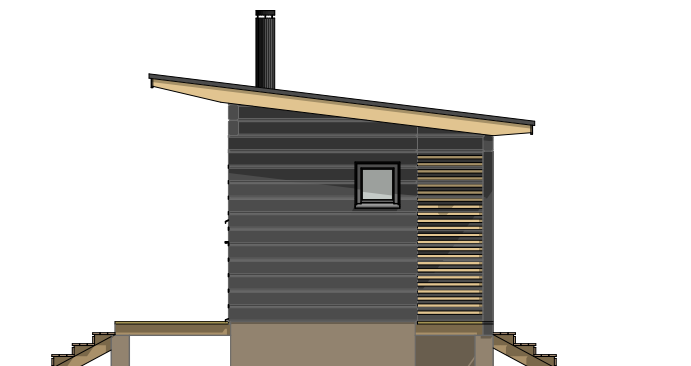

# LUOTO 25 B

Gross floor area: 24,5 m<sup>2</sup>  
 Floor area: 21,5 m<sup>2</sup>  
 Volume: 75 m<sup>3</sup>