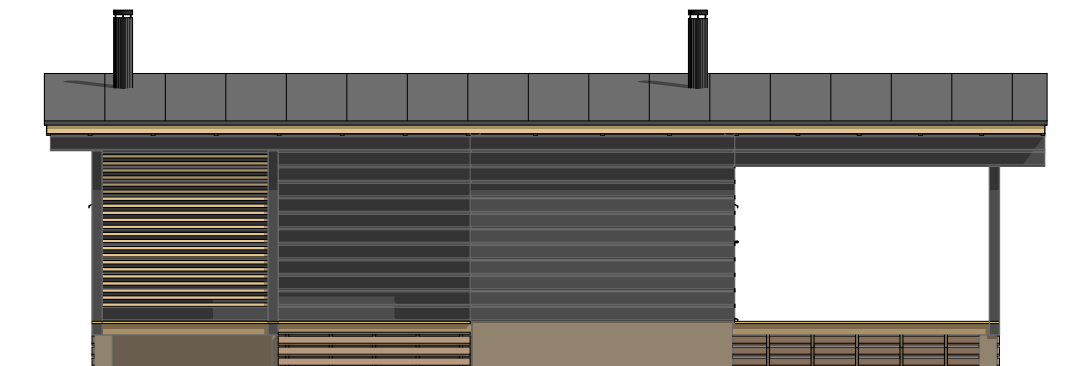

# LUOTO 25 B

Gross floor area: 24,5 m<sup>2</sup>  
 Floor area: 21,5 m<sup>2</sup>  
 Volume: 75 m<sup>3</sup>