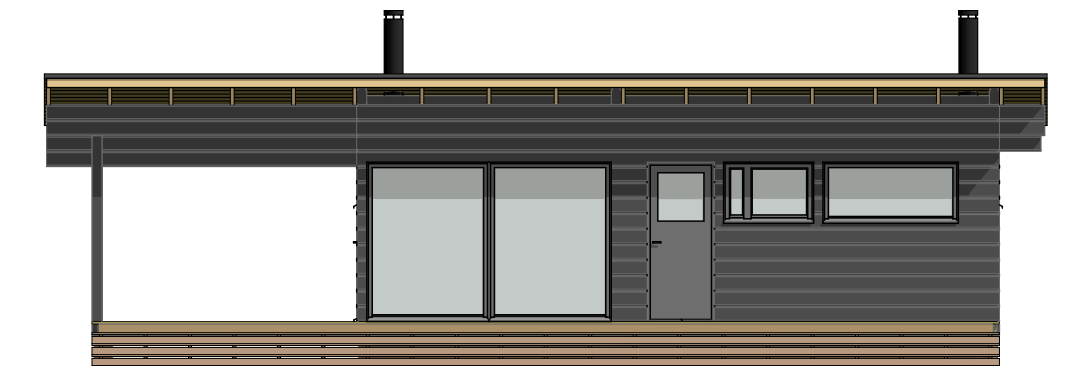

# LUOTO 25 B

Gross floor area: 24,5 m<sup>2</sup>  
 Floor area: 21,5 m<sup>2</sup>  
 Volume: 75 m<sup>3</sup>