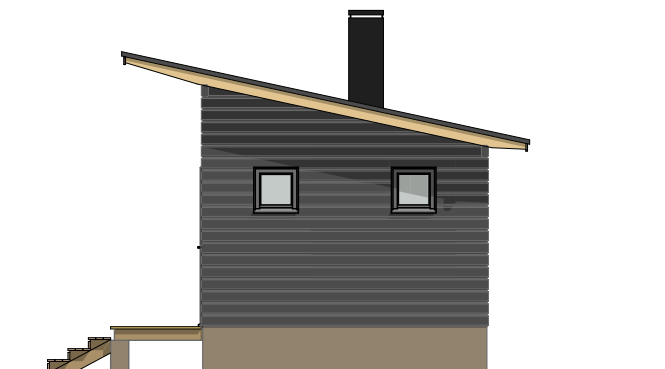

LUOTO 25 D

Kerrosala: 25,0 m²
Huoneistoala: 23,0 m²
Tilavuus: 72 m³

LUOTO 25 D

Kerrosala: 25,0 m²
Huoneistoala: 23,0 m²
Tilavuus: 72 m³