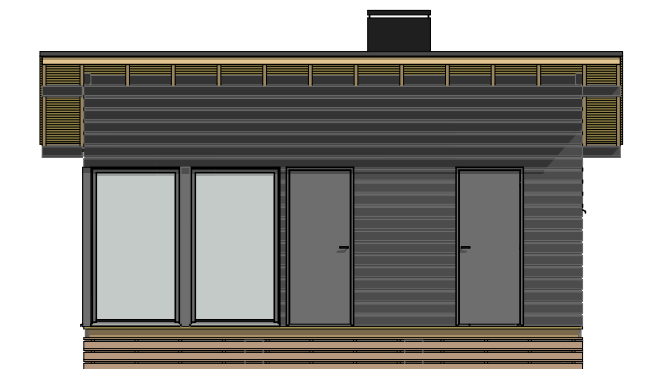

LUOTO 25 D

Kerrosala: 25,0 m²
Huoneistoala: 23,0 m²
Tilavuus: 72 m³

LUOTO 25 D

Kerrosala: 25,0 m²
Huoneistoala: 23,0 m²
Tilavuus: 72 m³