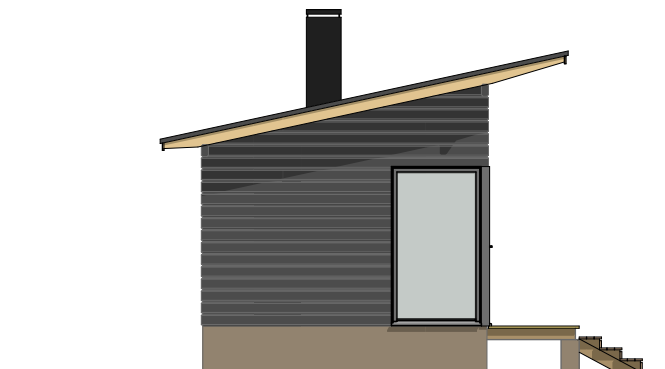

LUOTO 25 D

Kerrosala: 25,0 m²
Huoneistoala: 23,0 m²
Tilavuus: 72 m³

LUOTO 25 D

Kerrosala: 25,0 m²
Huoneistoala: 23,0 m²
Tilavuus: 72 m³