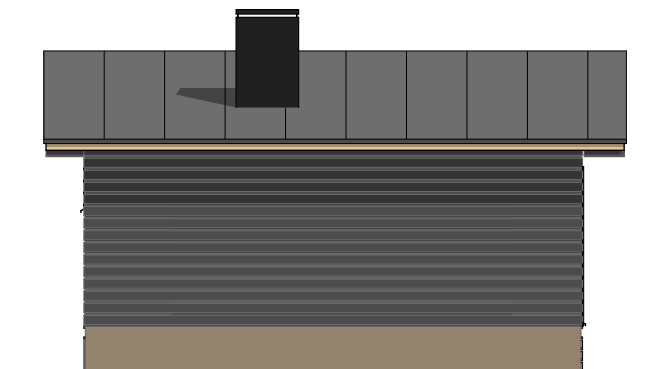

LUOTO 25 D

Kerrosala: 25,0 m²
Huoneistoala: 23,0 m²
Tilavuus: 72 m³

LUOTO 25 D

Kerrosala: 25,0 m²
Huoneistoala: 23,0 m²
Tilavuus: 72 m³