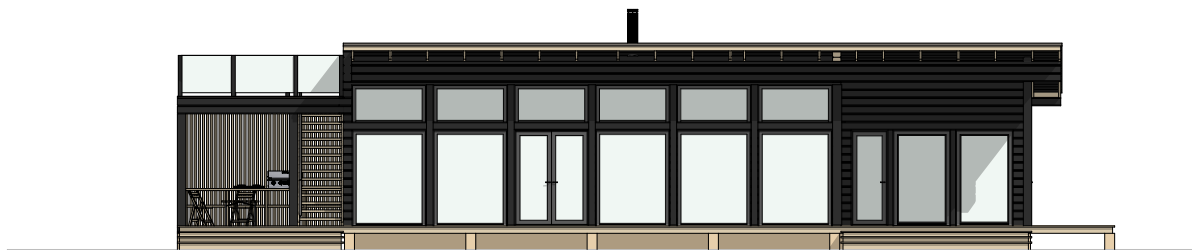

KUSTAVI 120 ROOFDECK

Kerrosala:	119,5 m ²
Huoneistoala:	109,5 m ²
Tilavuus:	470 m ³

KUSTAVI 120 ROOFDECK

Kerrosala: 119,5 m²
Huoneistoala: 109,5 m²
Tilavuus: 470 m³