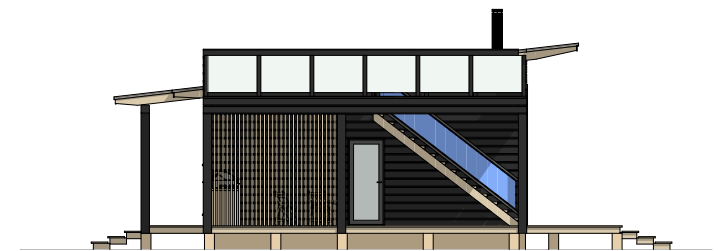

KUSTAVI 120 ROOFDECK

Kerrosala:	119,5 m ²
Huoneistoala:	109,5 m ²
Tilavuus:	470 m ³

KUSTAVI 120 ROOFDECK

Kerrosala: 119,5 m²
Huoneistoala: 109,5 m²
Tilavuus: 470 m³