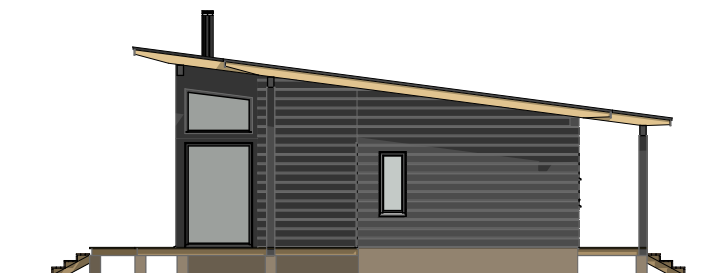

# KUSTAVI 126

Kerrosala: 125,5 m<sup>2</sup>  
Huoneistoala: 114,5 m<sup>2</sup>  
Tilavuus: 450 m<sup>3</sup>

Kerrosala: 125,5 m<sup>2</sup>  
 Huoneistoala: 114,5 m<sup>2</sup>  
 Tilavuus: 450 m<sup>3</sup>