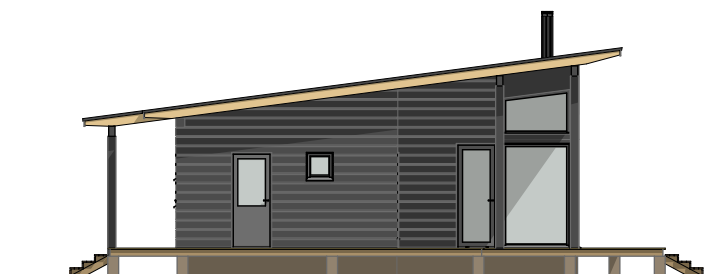

# KUSTAVI 126

Kerrosala: 125,5 m<sup>2</sup>  
Huoneistoala: 114,5 m<sup>2</sup>  
Tilavuus: 450 m<sup>3</sup>

Kerrosala: 125,5 m<sup>2</sup>  
 Huoneistoala: 114,5 m<sup>2</sup>  
 Tilavuus: 450 m<sup>3</sup>