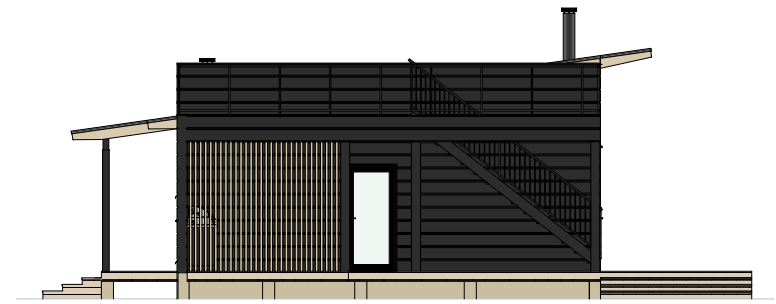

NAUVO 110 ROOFDECK

Kerrosala: 110,0 m²
Huoneistoala: 100 m²
Tilavuus: 416 m³

NAUVO 110 ROOFDECK

Kerrosala: 110,0 m²
 Huoneistoala: 100 m²
 Tilavuus: 416 m³