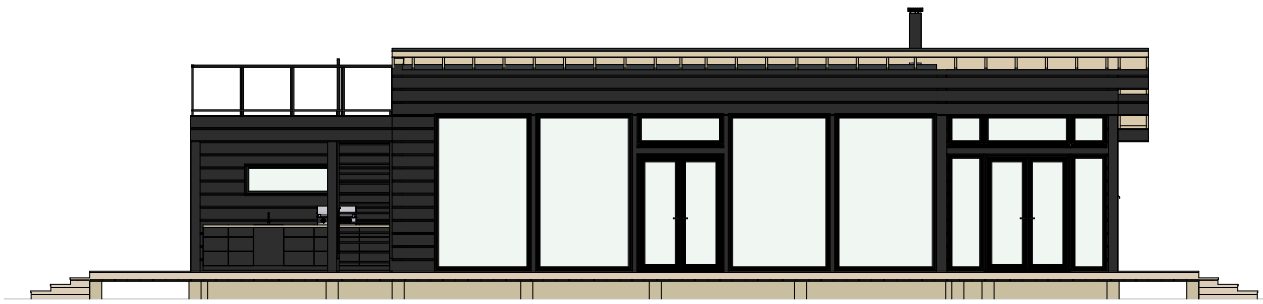

NAUVO 110 ROOFDECK

Kerrosala: 110,0 m²
Huoneistoala: 100 m²
Tilavuus: 416 m³

NAUVO 110 ROOFDECK

Kerrosala: 110,0 m²
 Huoneistoala: 100 m²
 Tilavuus: 416 m³