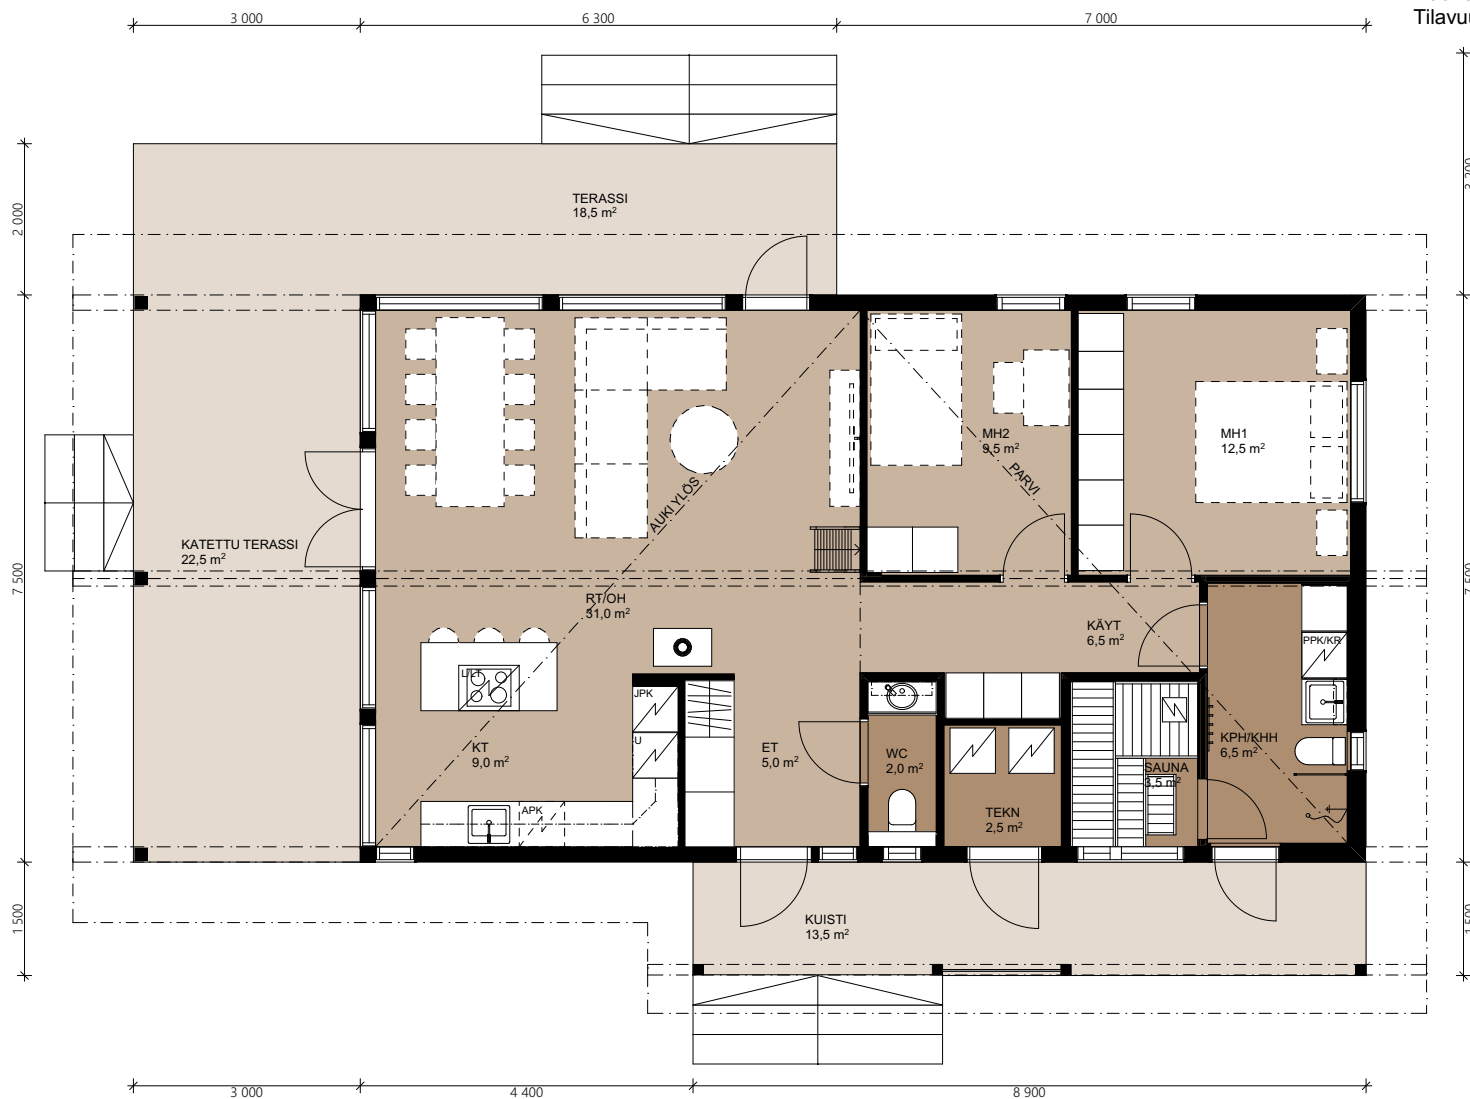

KORPPOO 100 A

Kerrosala: 100 m²
Huoneistoala: 92 m²
Tilavuus: 480 m³

Kerrosala: 100 m²
 Huoneistoala: 92 m²
 Tilavuus: 480 m³

Kerrosala: 100 m²
Huoneistoala: 92 m²
Tilavuus: 480 m³