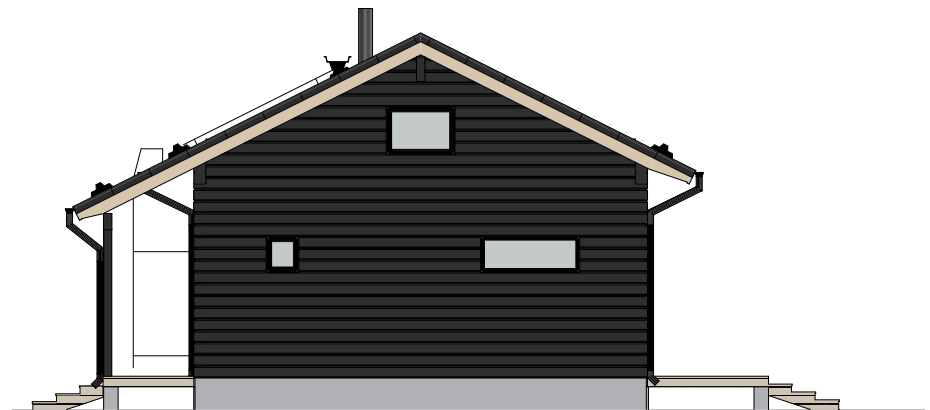

KORPPOO 100 A

Kerrosala: 100 m²
Huoneistoala: 92 m²
Tilavuus: 480 m³

Kerrosala: 100 m²
 Huoneistoala: 92 m²
 Tilavuus: 480 m³

Kerrosala: 100 m²
Huoneistoala: 92 m²
Tilavuus: 480 m³