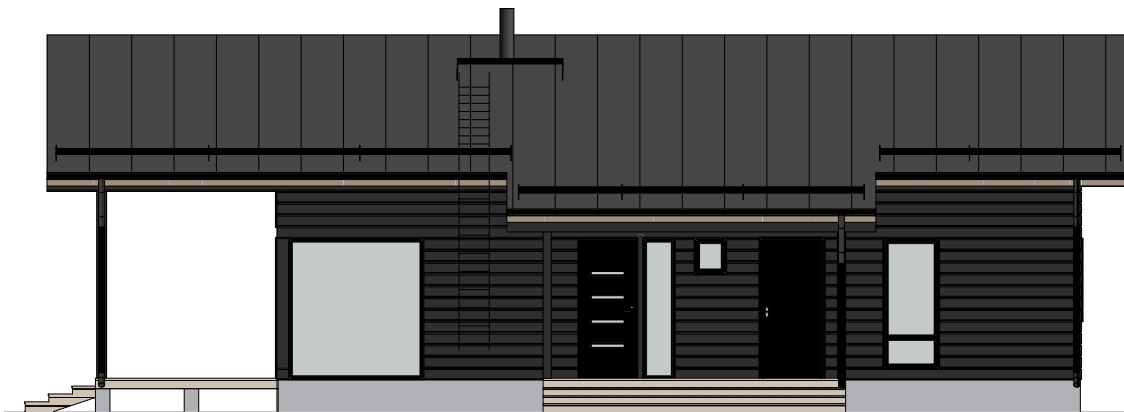

KORPPOO 100 B

Kerrosala: 100 m²
Huoneistoala: 92 m²
Tilavuus: 480 m³

Kerrosala: 100 m²
 Huoneistoala: 92 m²
 Tilavuus: 480 m³

Kerrosala: 100 m²
Huoneistoala: 92 m²
Tilavuus: 480 m³