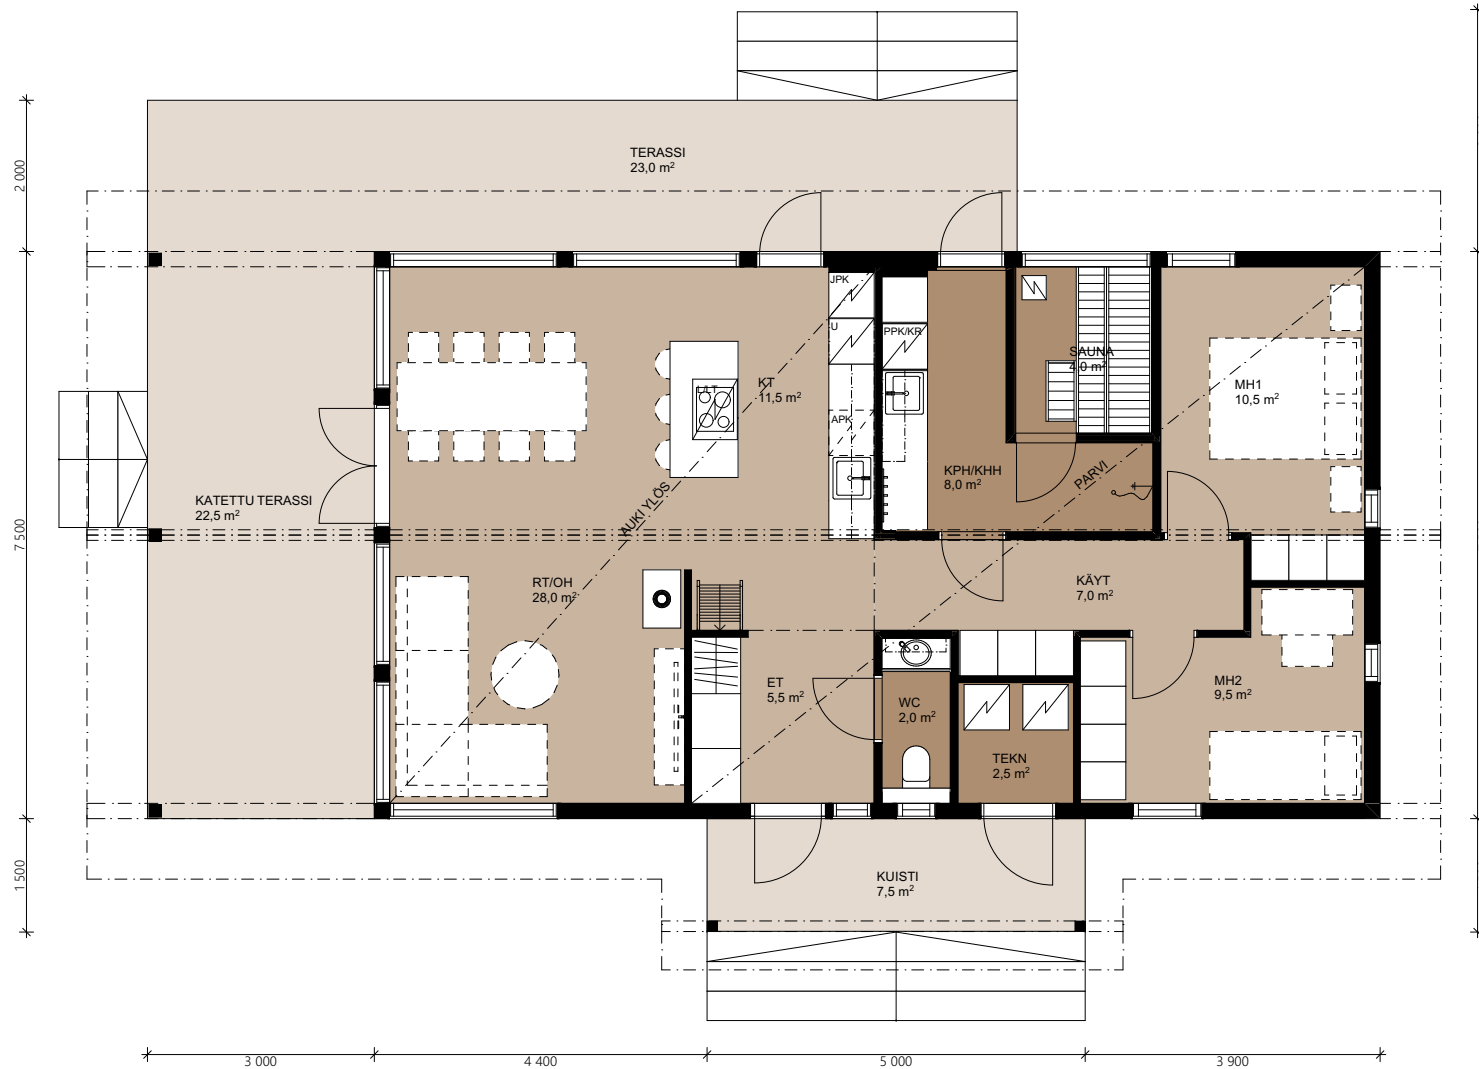

KORPPOO 100 B

Kerrosala: 100 m²
Huoneistoala: 92 m²
Tilavuus: 480 m³

Kerrosala: 100 m²
 Huoneistoala: 92 m²
 Tilavuus: 480 m³

Kerrosala: 100 m²
Huoneistoala: 92 m²
Tilavuus: 480 m³