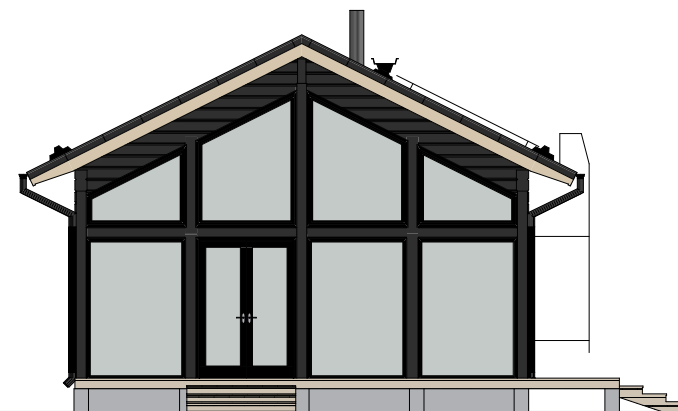

KORPPOO 100 C

Kerrosala: 100 m²
Huoneistoala: 92 m²
Tilavuus: 480 m³

Kerrosala: 100 m²
Huoneistoala: 92 m²
Tilavuus: 480 m³