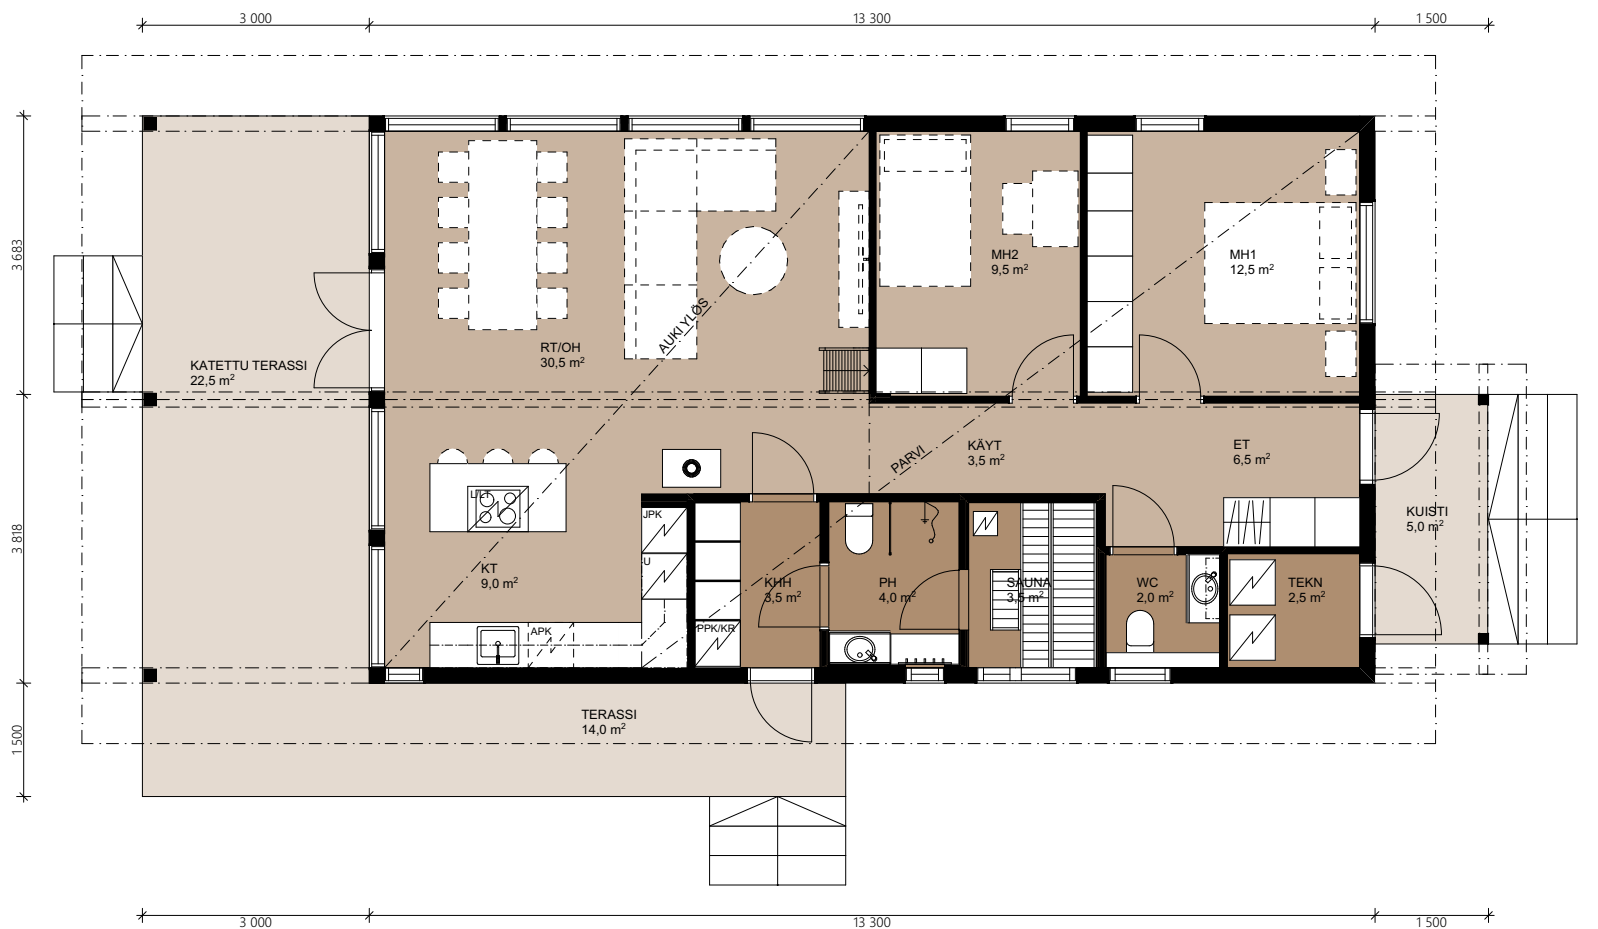

KORPPOO 100 C

Kerrosala: 100 m²
Huoneistoala: 92 m²
Tilavuus: 480 m³

Kerrosala: 100 m²
Huoneistoala: 92 m²
Tilavuus: 480 m³