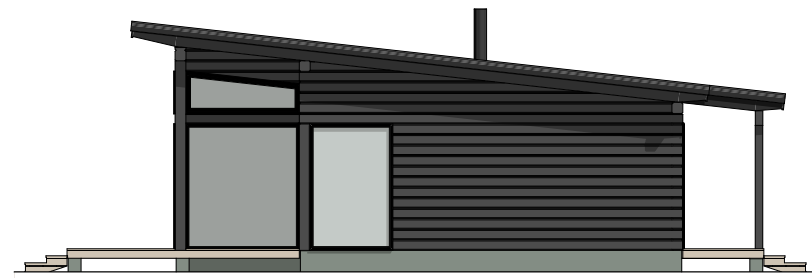

KUSTAVI 150

Kerrosala: 150 m²
Huoneistoala: 136 m²
Tilavuus: 545 m³

KUSTAVI 150

Kerrosala: 150 m²
 Huoneistoala: 136 m²
 Tilavuus: 545 m³