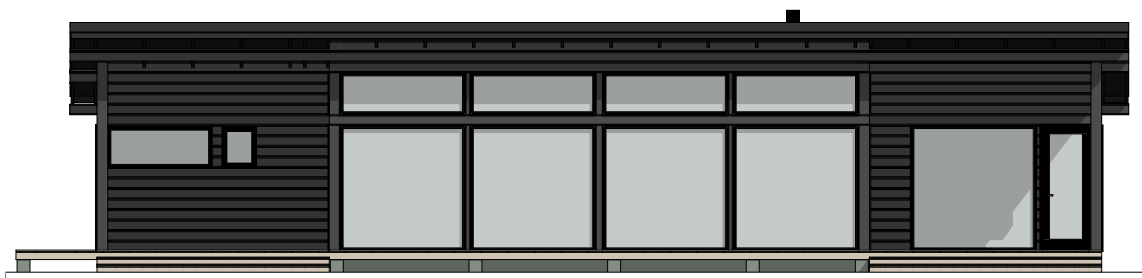

KUSTAVI 150

Kerrosala: 150 m²
Huoneistoala: 136 m²
Tilavuus: 545 m³

KUSTAVI 150

Kerrosala: 150 m²
 Huoneistoala: 136 m²
 Tilavuus: 545 m³