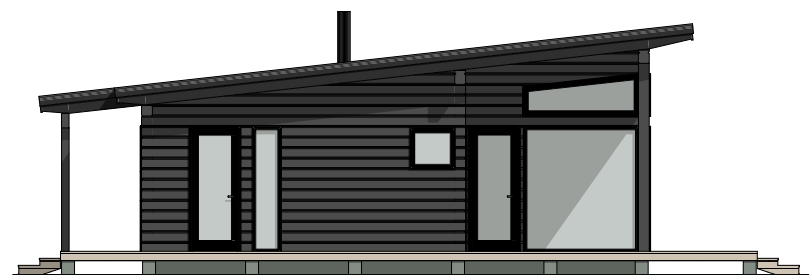

KUSTAVI 150

Kerrosala: 150 m²
Huoneistoala: 136 m²
Tilavuus: 545 m³

KUSTAVI 150

Kerrosala: 150 m²
 Huoneistoala: 136 m²
 Tilavuus: 545 m³