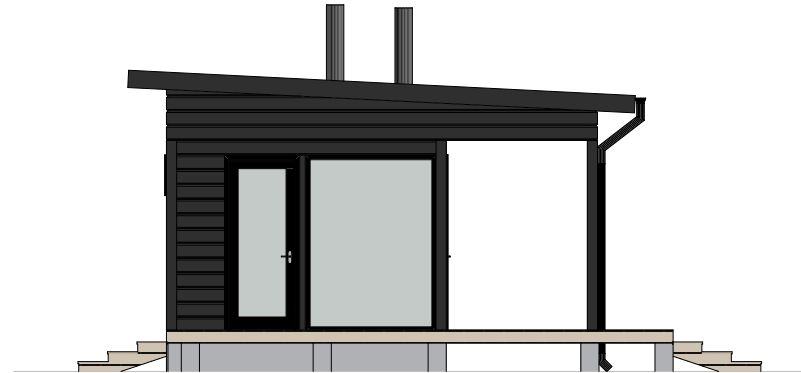

# SANDÖ SAUNA 25

Kerrosala: 25 m<sup>2</sup>  
Huoneistoala: 22 m<sup>2</sup>  
Tilavuus: 80 m<sup>3</sup>