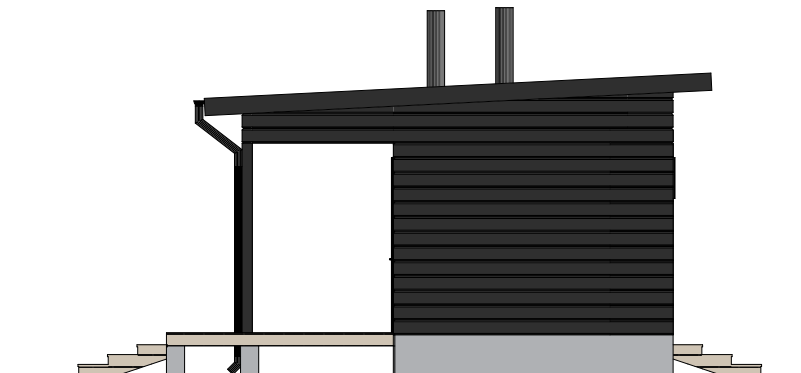

# SANDÖ SAUNA 25

Kerrosala: 25 m<sup>2</sup>  
Huoneistoala: 22 m<sup>2</sup>  
Tilavuus: 80 m<sup>3</sup>