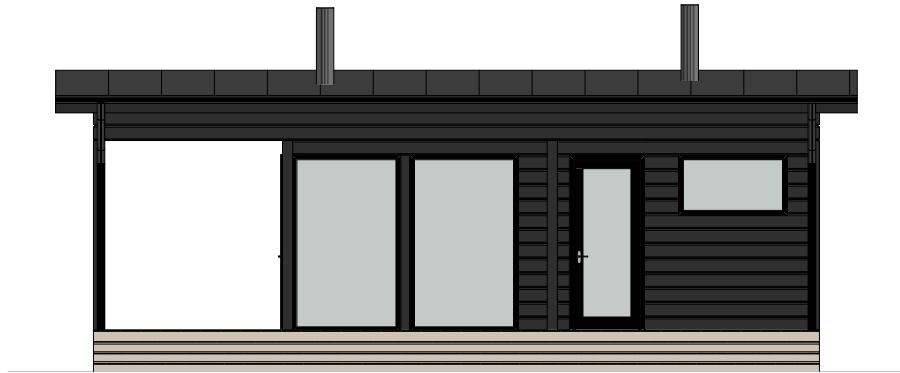

# SANDÖ SAUNA 25

Kerrosala: 25 m<sup>2</sup>  
Huoneistoala: 22 m<sup>2</sup>  
Tilavuus: 80 m<sup>3</sup>