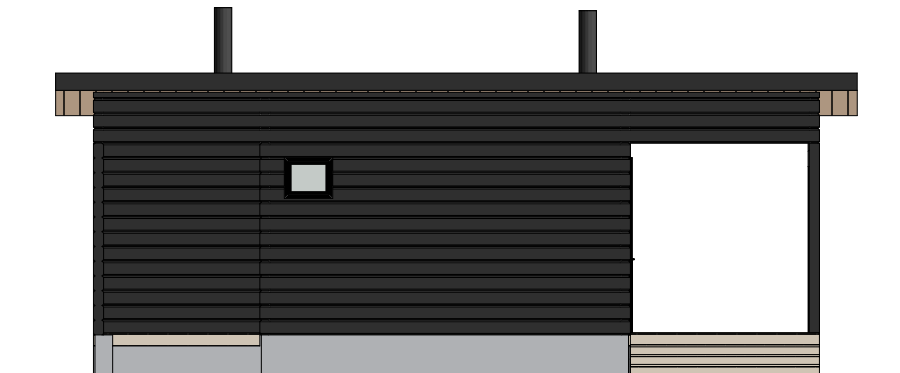

# SANDÖ SAUNA 25

Kerrosala: 25 m<sup>2</sup>  
Huoneistoala: 22 m<sup>2</sup>  
Tilavuus: 80 m<sup>3</sup>