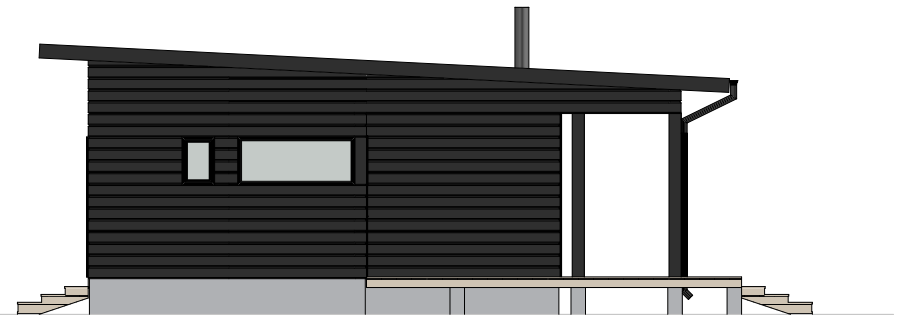

STRÖMSÖ 100

Kerrosala: 100 m²
Huoneistoala: 90 m²
Tilavuus: 375 m³

STRÖMSÖ 100

Kerrosala: 100 m²
 Huoneistoala: 90 m²
 Tilavuus: 375 m³