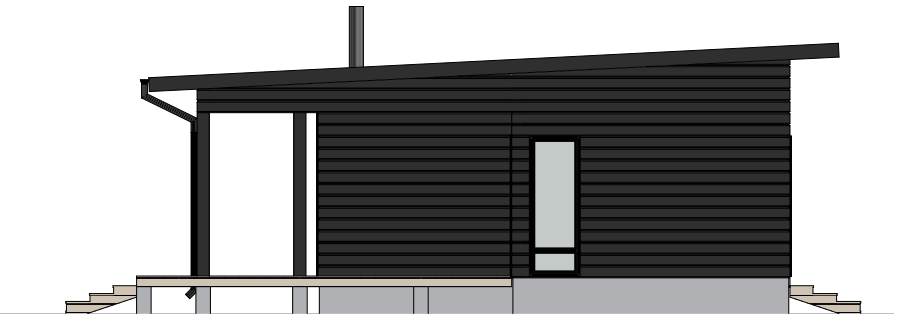

STRÖMSÖ 100

Kerrosala: 100 m²
Huoneistoala: 90 m²
Tilavuus: 375 m³

STRÖMSÖ 100

Kerrosala: 100 m²
 Huoneistoala: 90 m²
 Tilavuus: 375 m³