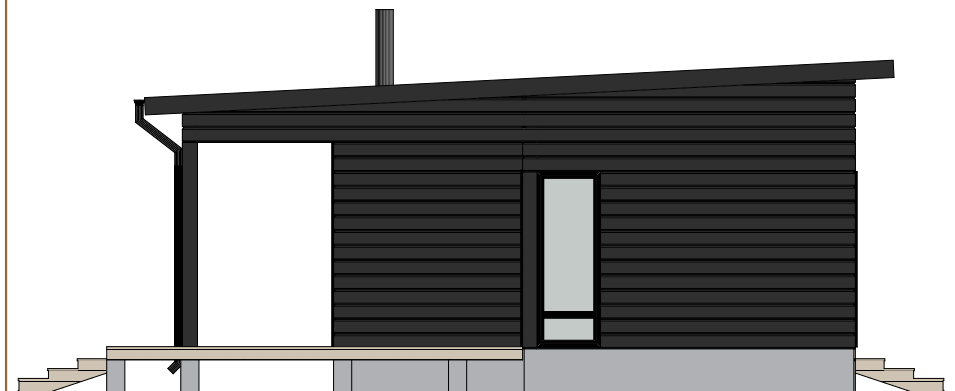

STRÖMSÖ 60

Kerrosala: 60 m²
Huoneistoala: 53 m²
Tilavuus: 225 m³

STRÖMSÖ 60

Kerrosala: 60 m²
Huoneistoala: 53 m²
Tilavuus: 225 m³