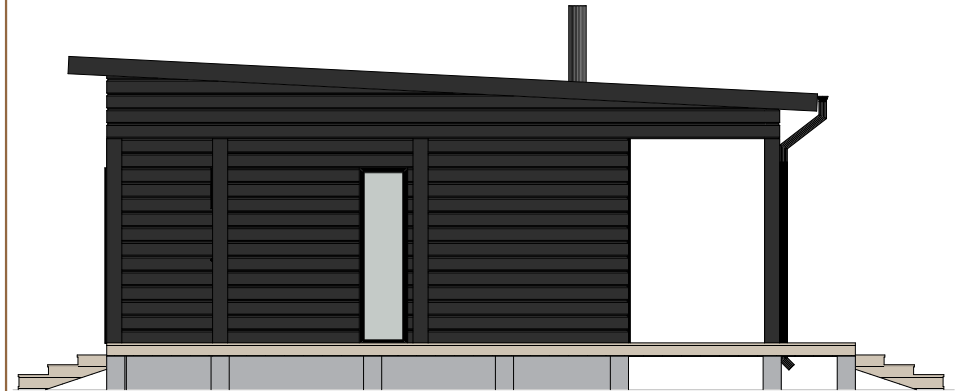

STRÖMSÖ 60

Kerrosala: 60 m²
Huoneistoala: 53 m²
Tilavuus: 225 m³

STRÖMSÖ 60

Kerrosala: 60 m²
Huoneistoala: 53 m²
Tilavuus: 225 m³