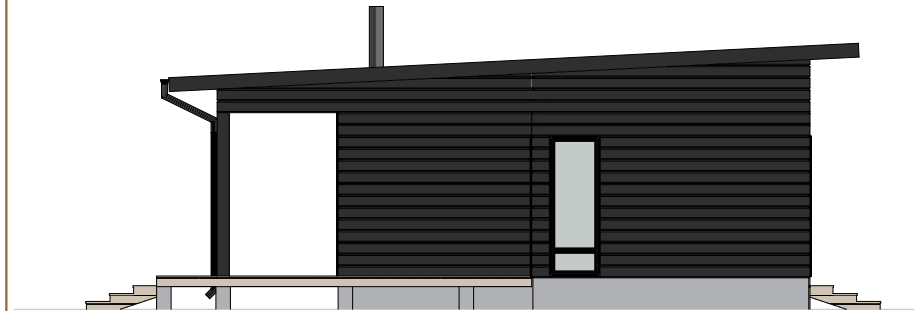

STRÖMSÖ 80

Kerrosala: 80 m²
Huoneistoala: 72 m²
Tilavuus: 285 m³

STRÖMSÖ 80

Kerrosala: 80 m²
 Huoneistoala: 72 m²
 Tilavuus: 285 m³