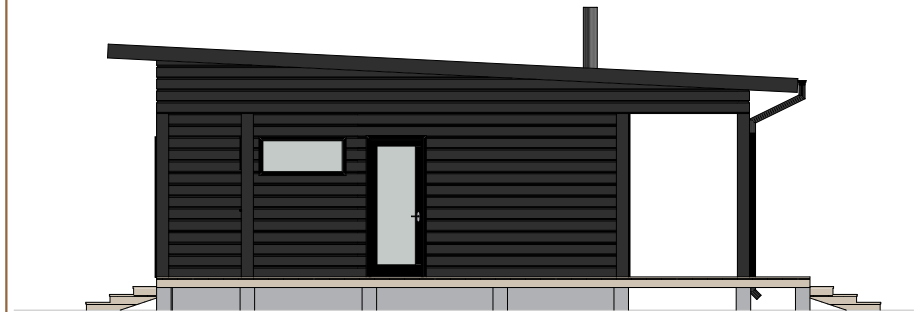

STRÖMSÖ 80

Kerrosala: 80 m²
Huoneistoala: 72 m²
Tilavuus: 285 m³

STRÖMSÖ 80

Kerrosala: 80 m²
 Huoneistoala: 72 m²
 Tilavuus: 285 m³