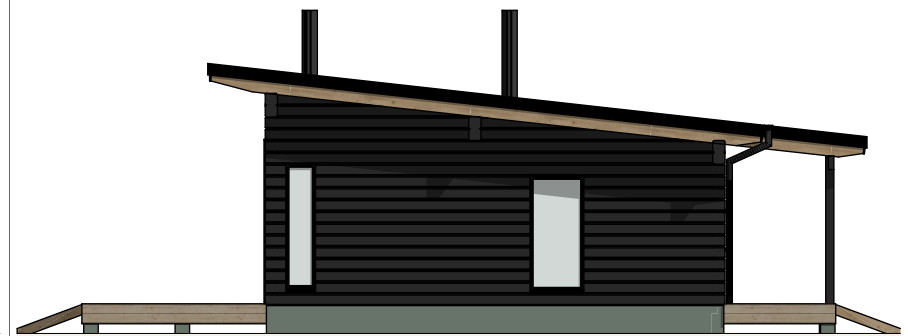

Kerrosala 110 m<sup>2</sup>  
Huoneistoala 99 m<sup>2</sup>  
Tilavuus 400 m<sup>3</sup>

Hirsi CLL 202x195  
Yläpohja 400mm

Kerrosala 110 m<sup>2</sup>  
 Huoneistoala 99 m<sup>2</sup>  
 Tilavuus 400 m<sup>3</sup>

Hirsi CLL 202x195  
 Yläpohja 400mm