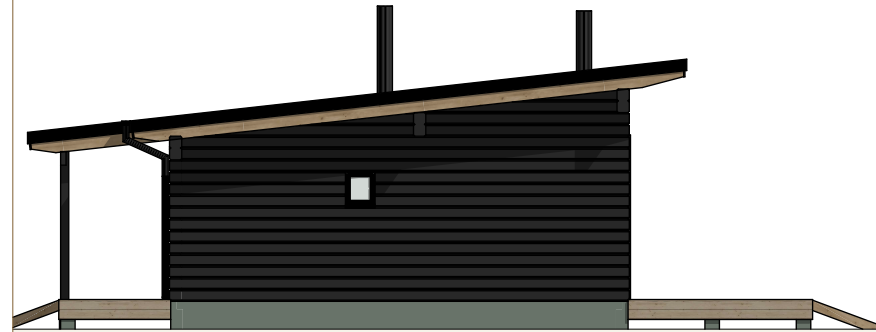

Kerrosala 114 m<sup>2</sup>  
Huoneistoala 102 m<sup>2</sup>  
Tilavuus 420 m<sup>3</sup>

Hirsi CLL 202x195  
Yläpohja 400mm

Kerrosala 114 m<sup>2</sup>  
 Huoneistoala 102 m<sup>2</sup>  
 Tilavuus 420 m<sup>3</sup>

Hirsi CLL 202x195  
 Yläpohja 400mm