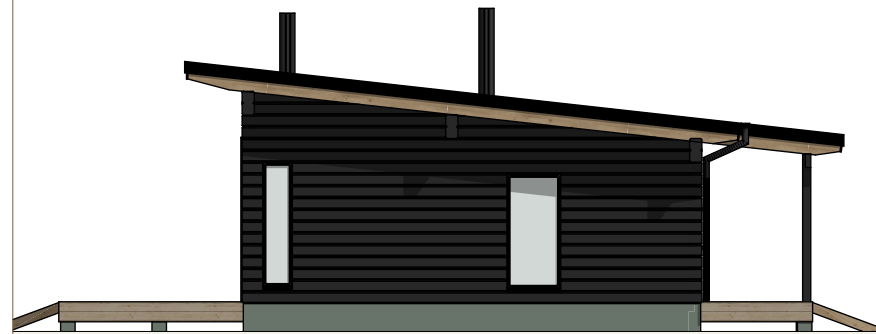

Kerrosala 114 m<sup>2</sup>  
Huoneistoala 102 m<sup>2</sup>  
Tilavuus 420 m<sup>3</sup>

Hirsi CLL 202x195  
Yläpohja 400mm

Kerrosala 114 m<sup>2</sup>  
 Huoneistoala 102 m<sup>2</sup>  
 Tilavuus 420 m<sup>3</sup>

Hirsi CLL 202x195  
 Yläpohja 400mm