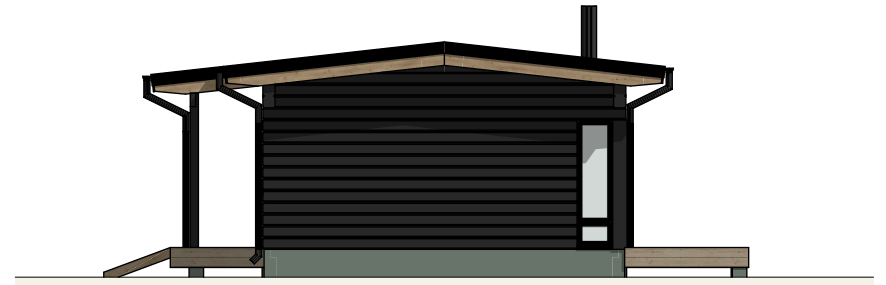

Kerrosala 63 m²
Huoneistoala 57 m²
Tilavuus 218 m³

Hirsi CLL 202x195
Yläpohja 400mm

Kerrosala 63 m²
 Huoneistoala 57 m²
 Tilavuus 218 m³

Hirsi CLL 202x195
 Yläpohja 400mm