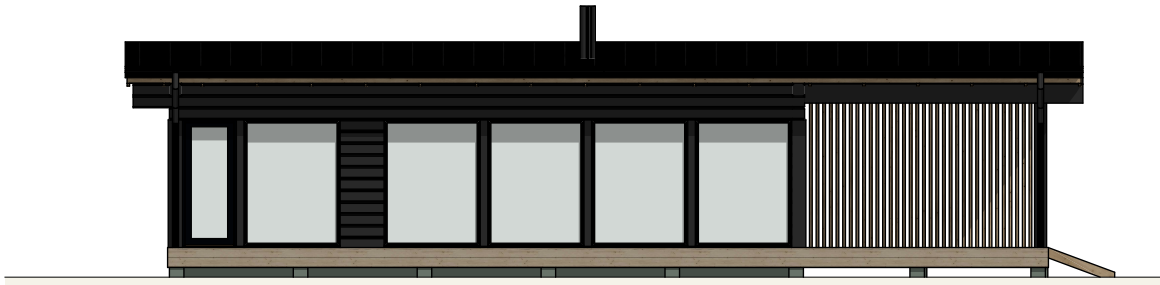

Kerrosala 63 m²
Huoneistoala 57 m²
Tilavuus 218 m³

Hirsi CLL 202x195
Yläpohja 400mm

Kerrosala 63 m²
 Huoneistoala 57 m²
 Tilavuus 218 m³

Hirsi CLL 202x195
 Yläpohja 400mm