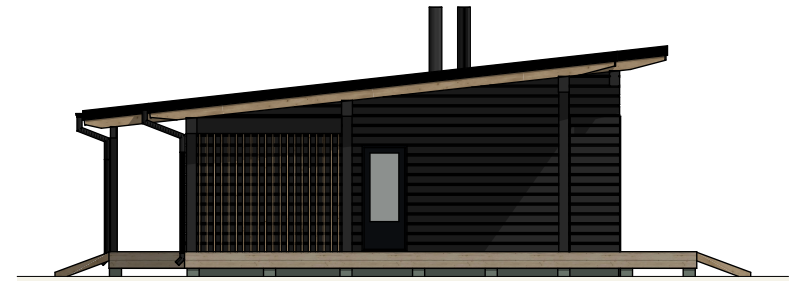

Kerrosala 116 m²
Huoneistoala 106 m²
Tilavuus 428 m³

Hirsi CLL 202x195
Yläpohja 400mm

Kerrosala 116 m²
 Huoneistoala 106 m²
 Tilavuus 428 m³

Hirsi
 Yläpohja CLL 202x195
 400mm