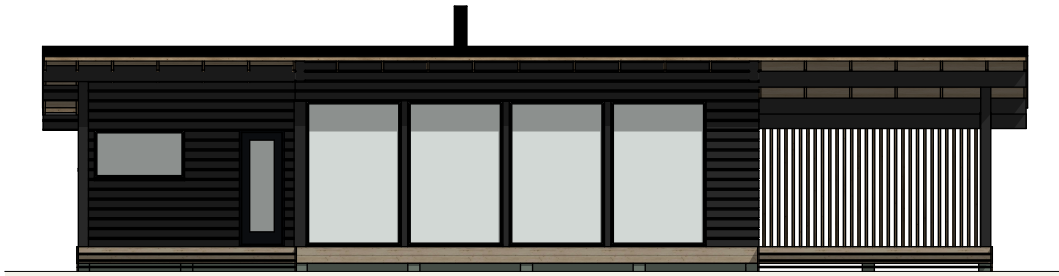

Kerrosala 94 m²
Huoneistoala 86 m²
Tilavuus 340 m³

Hirsi CLL 202x195
Yläpohja 400mm

Kerrosala 94 m²
 Huoneistoala 86 m²
 Tilavuus 340 m³

Hirsi CLL 202x195
 Yläpohja 400mm