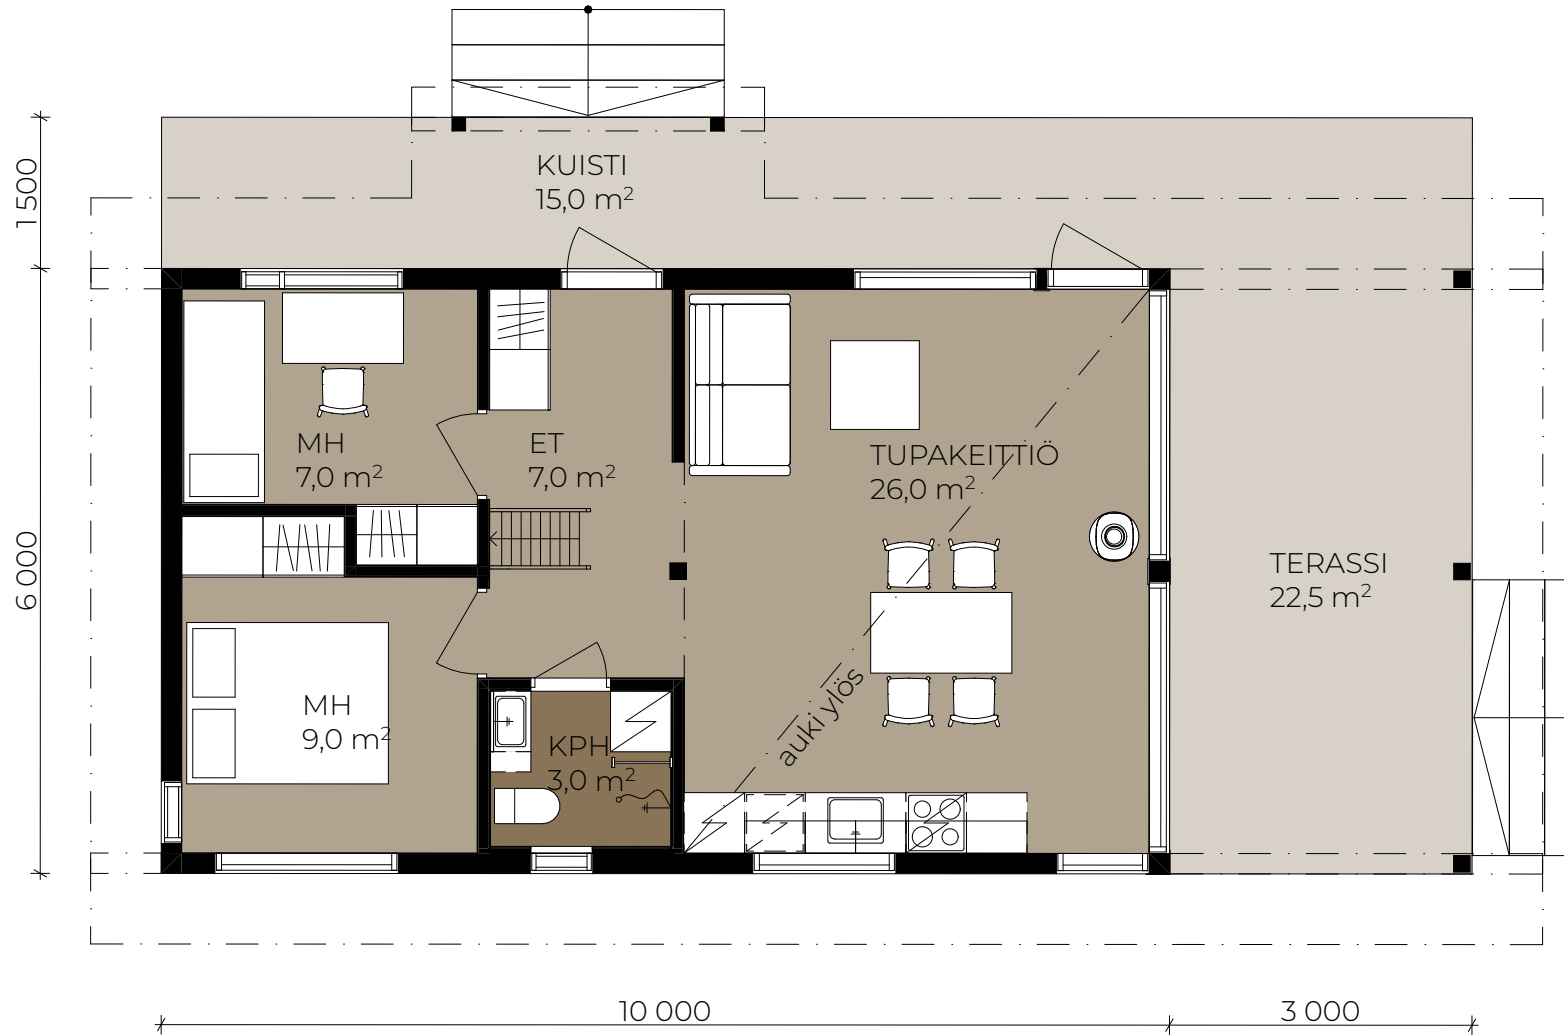

Kerrosala 60 + 4 m²
 Huoneistoala 54 + 4 m²
 Tilavuus 270 m³

Hirsi CLL 202x195
 Yläpohja 400mm

Kerrosala 60 + 4 m²
Huoneistoala 54 + 4 m²
Tilavuus 270 m³

Hirsi CLL 202x195
Yläpohja 400mm