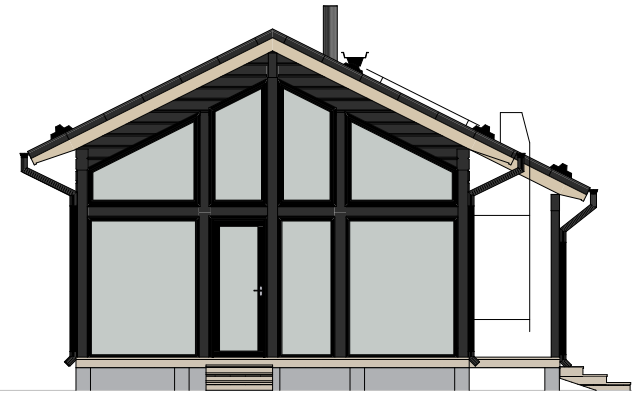

# KORPPOO 80 A

Kerrosala: 80 m<sup>2</sup>  
Huoneistoala: 72 m<sup>2</sup>  
Tilavuus: 380 m<sup>3</sup>

Kerrosala: 80 m<sup>2</sup>  
 Huoneistoala: 72 m<sup>2</sup>  
 Tilavuus: 380 m<sup>3</sup>